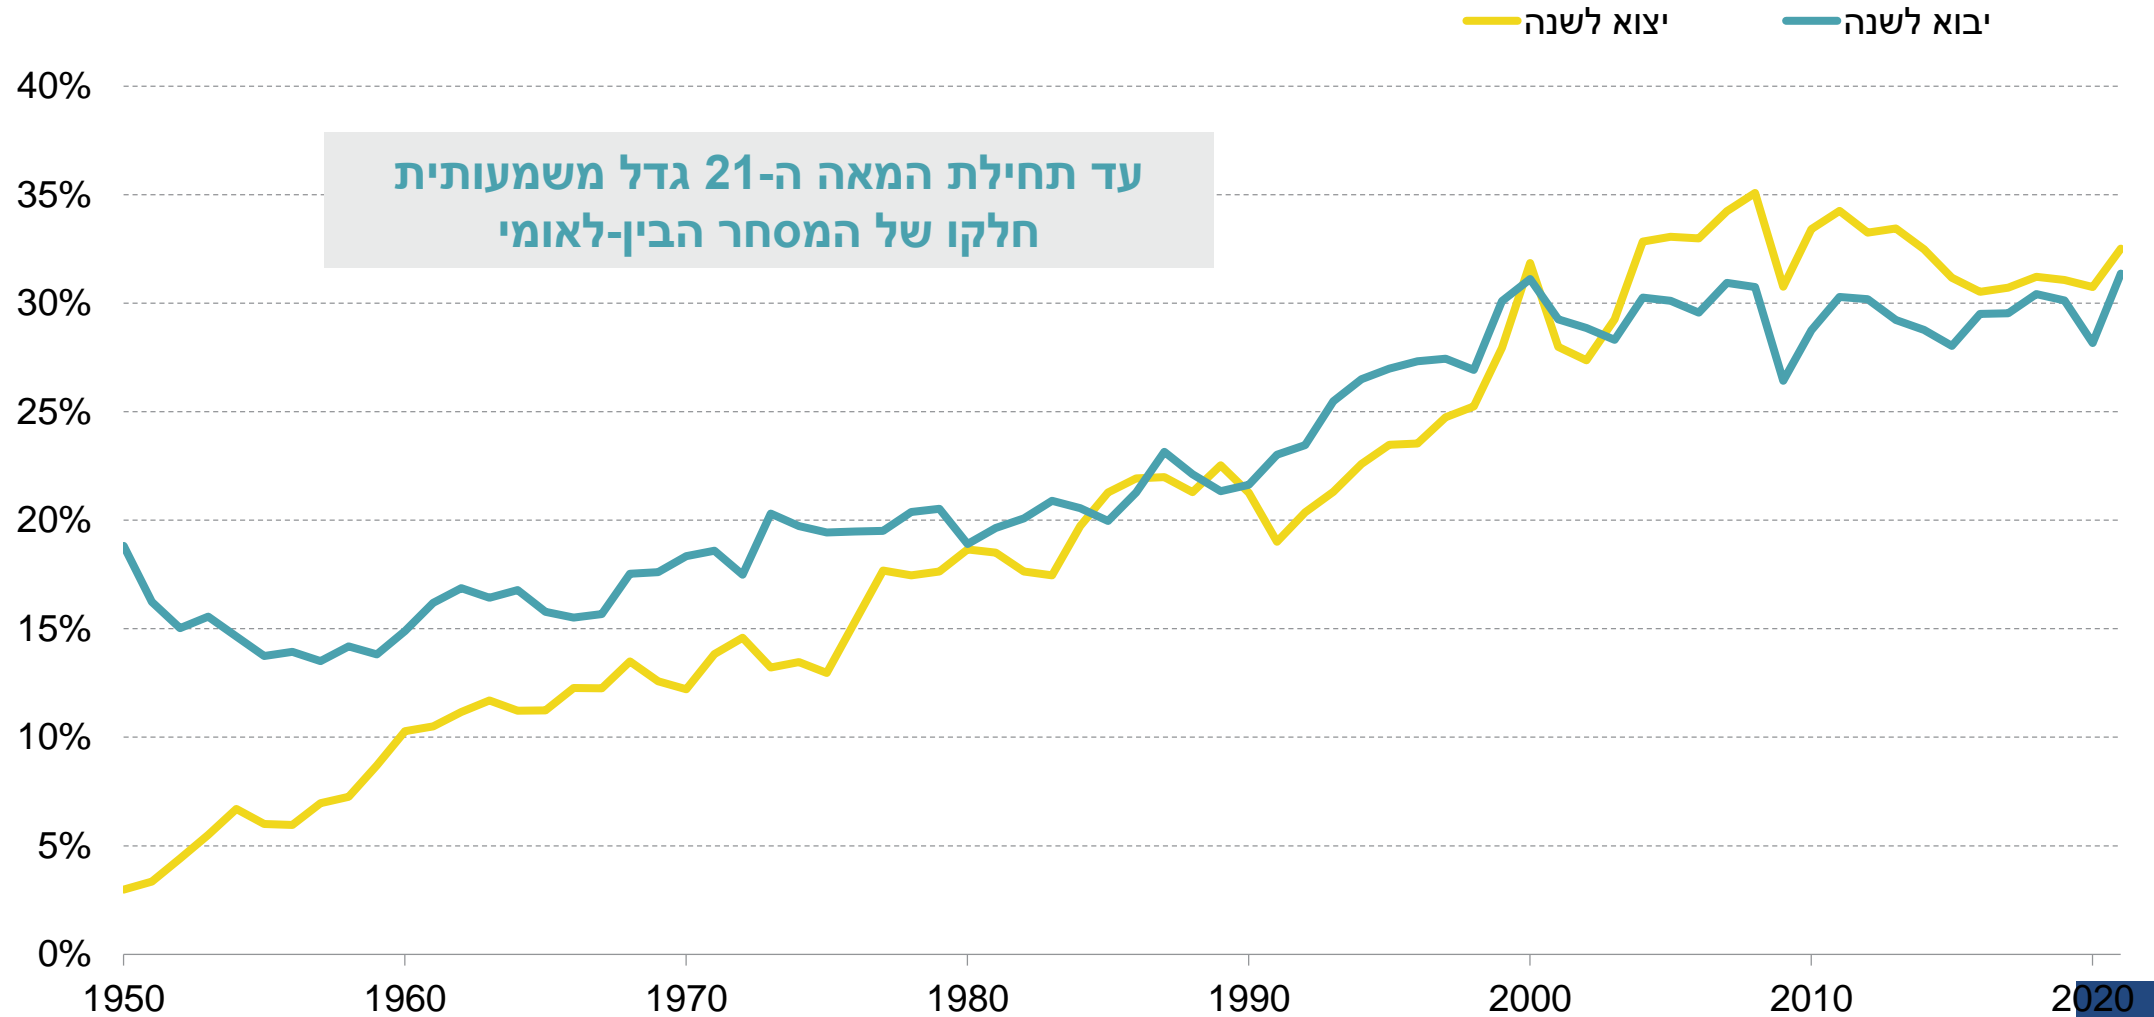

לפי מספר הכנסת

1949

1977

2001

2015

2021

מקור: ניר קידר, מרכז טאוב | נתונים: כנסת ישראל

אוכלוסיית ישראל לפי דת (במיליונים) ואחוז היהודים מכלל האוכלוסייה

תוחלת החיים בלידה בישראל, באירופה, במדינות ה-G7 ובעולם

תוחלת החיים הממוצעת לאחר גיל הפרישה, לפי מגדר

ההוצאה על ביטחון כאחוז מהתוצר

2023-1952

2023-1987

מספר הנוסעים והתיירים נכנסים/יוצאים במיליונים, טיסות בין-לאומיות בלבד