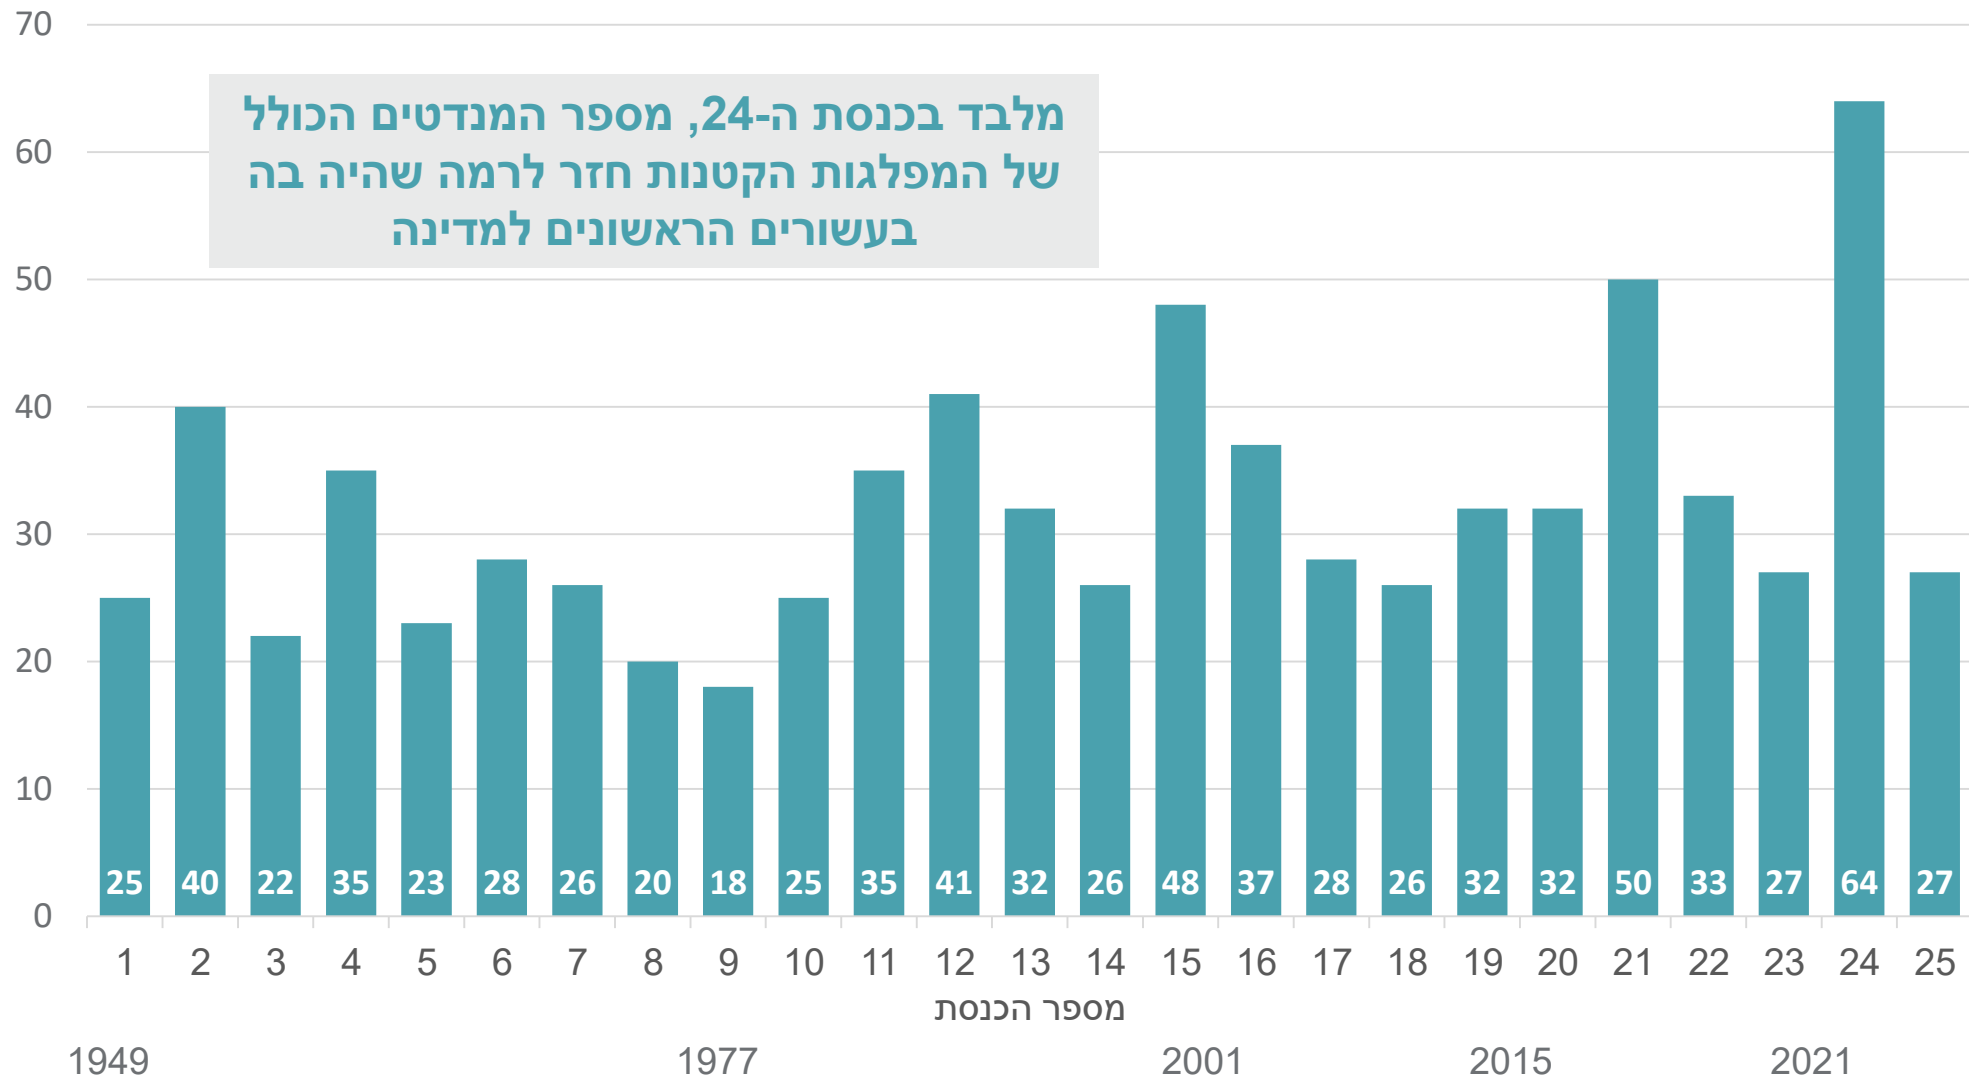


75 שנה לישראל

נתונים נבחרים מקום המדינה ועד היום

מרכז טאוב

לחקר המדיניות
החברתית בישראל

סה"כ המנדטים של שתי המפלגות הגדולות

לפי מספר הכנסת

מקור: ניר קידר, מרכז טאוב | נתונים: כנסת ישראל

מספר המנדטים של מפלגות עם 8 מנדטים ומטה

לפי מספר הכנסת

1949

1977

2001

2015

2021

מקור: ניר קידר, מרכז טאוב | נתונים: כנסת ישראל

אוכלוסיית ישראל לפי דת (במיליונים) ואחוז היהודים מכלל האוכלוסייה