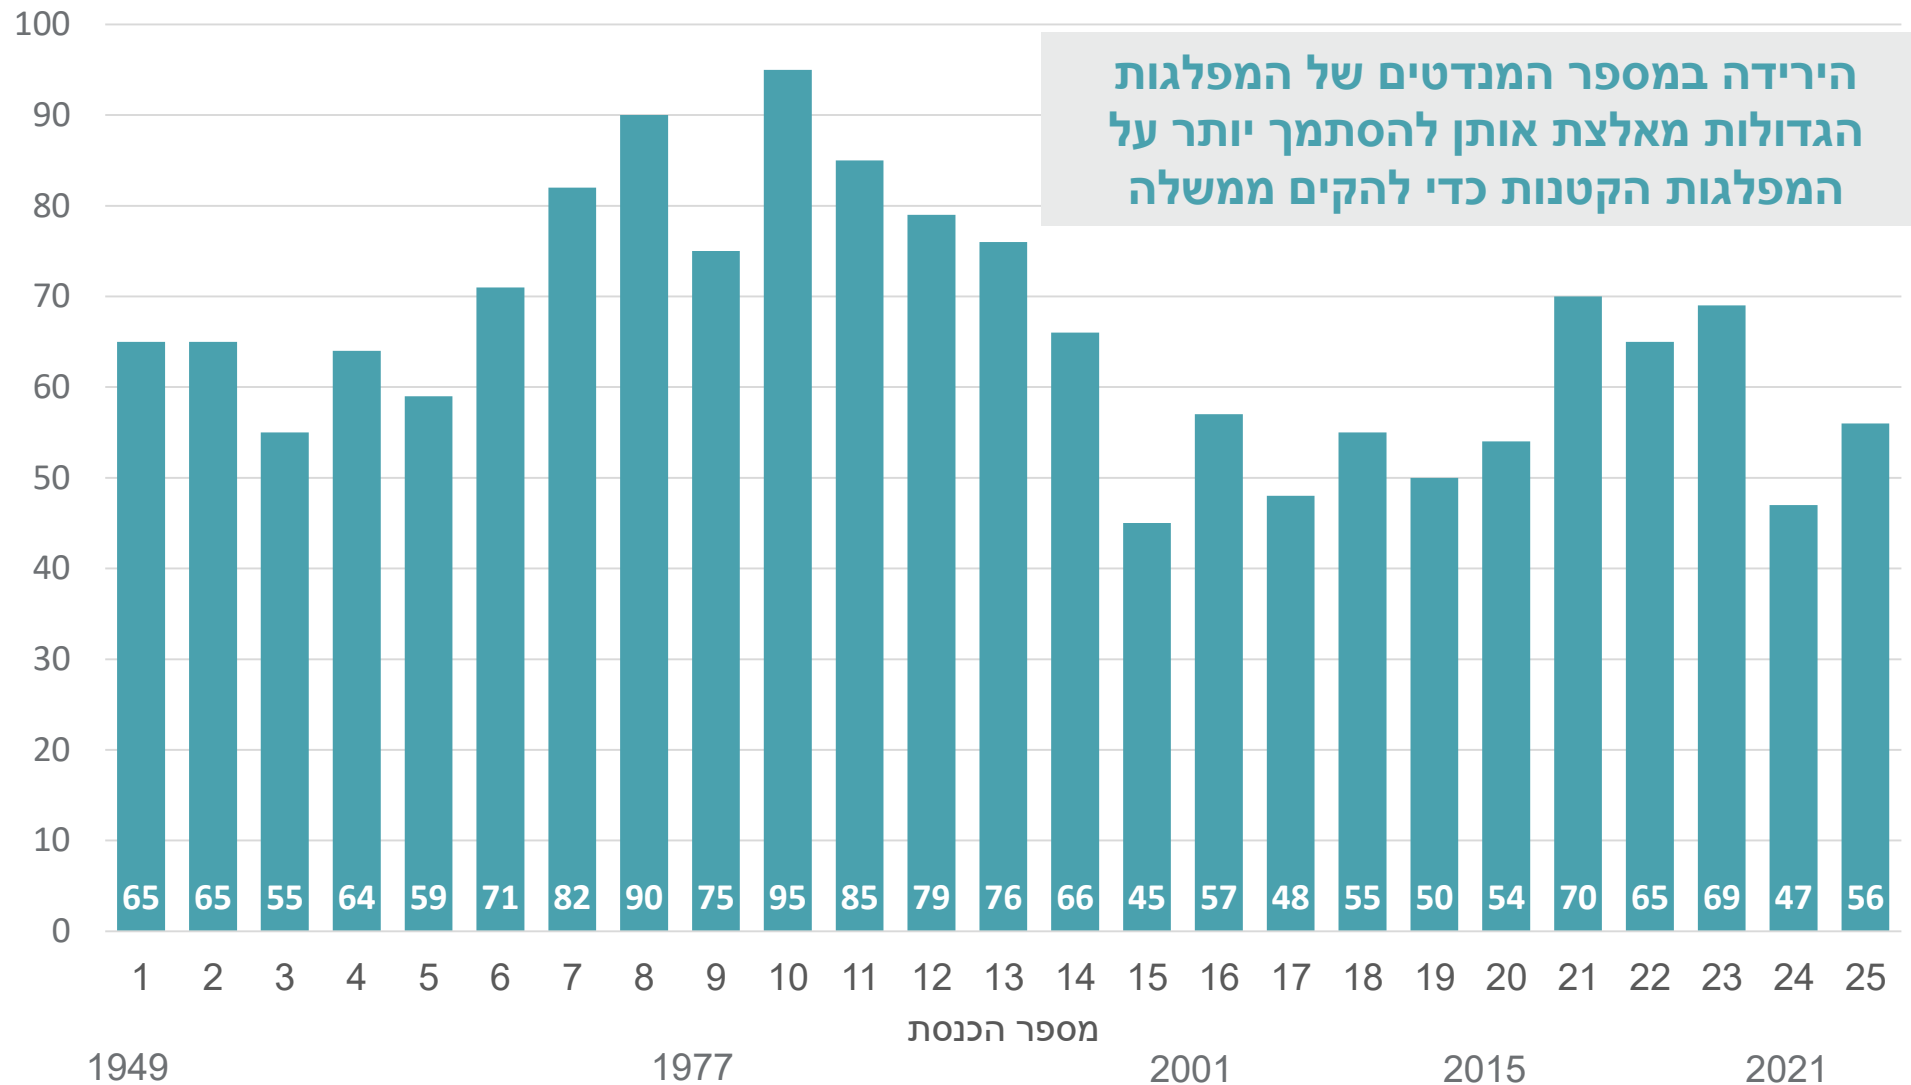


75 שנה לישראל

נתונים נבחרים מקום המדינה ועד היום

מרכז טאוב

לחקר המדיניות
החברתית בישראל

סה"כ המנדטים של שתי המפלגות הגדולות

לפי מספר הכנסת

מקור: ניר קידר, מרכז טאוב | נתונים: כנסת ישראל

מספר המנדטים של מפלגות עם 8 מנדטים ומטה

לפי מספר הכנסת

1949

1977

2001

2015

2021

מקור: ניר קידר, מרכז טאוב | נתונים: כנסת ישראל

אוכלוסיית ישראל לפי דת (במיליונים) ואחוז היהודים מכלל האוכלוסייה