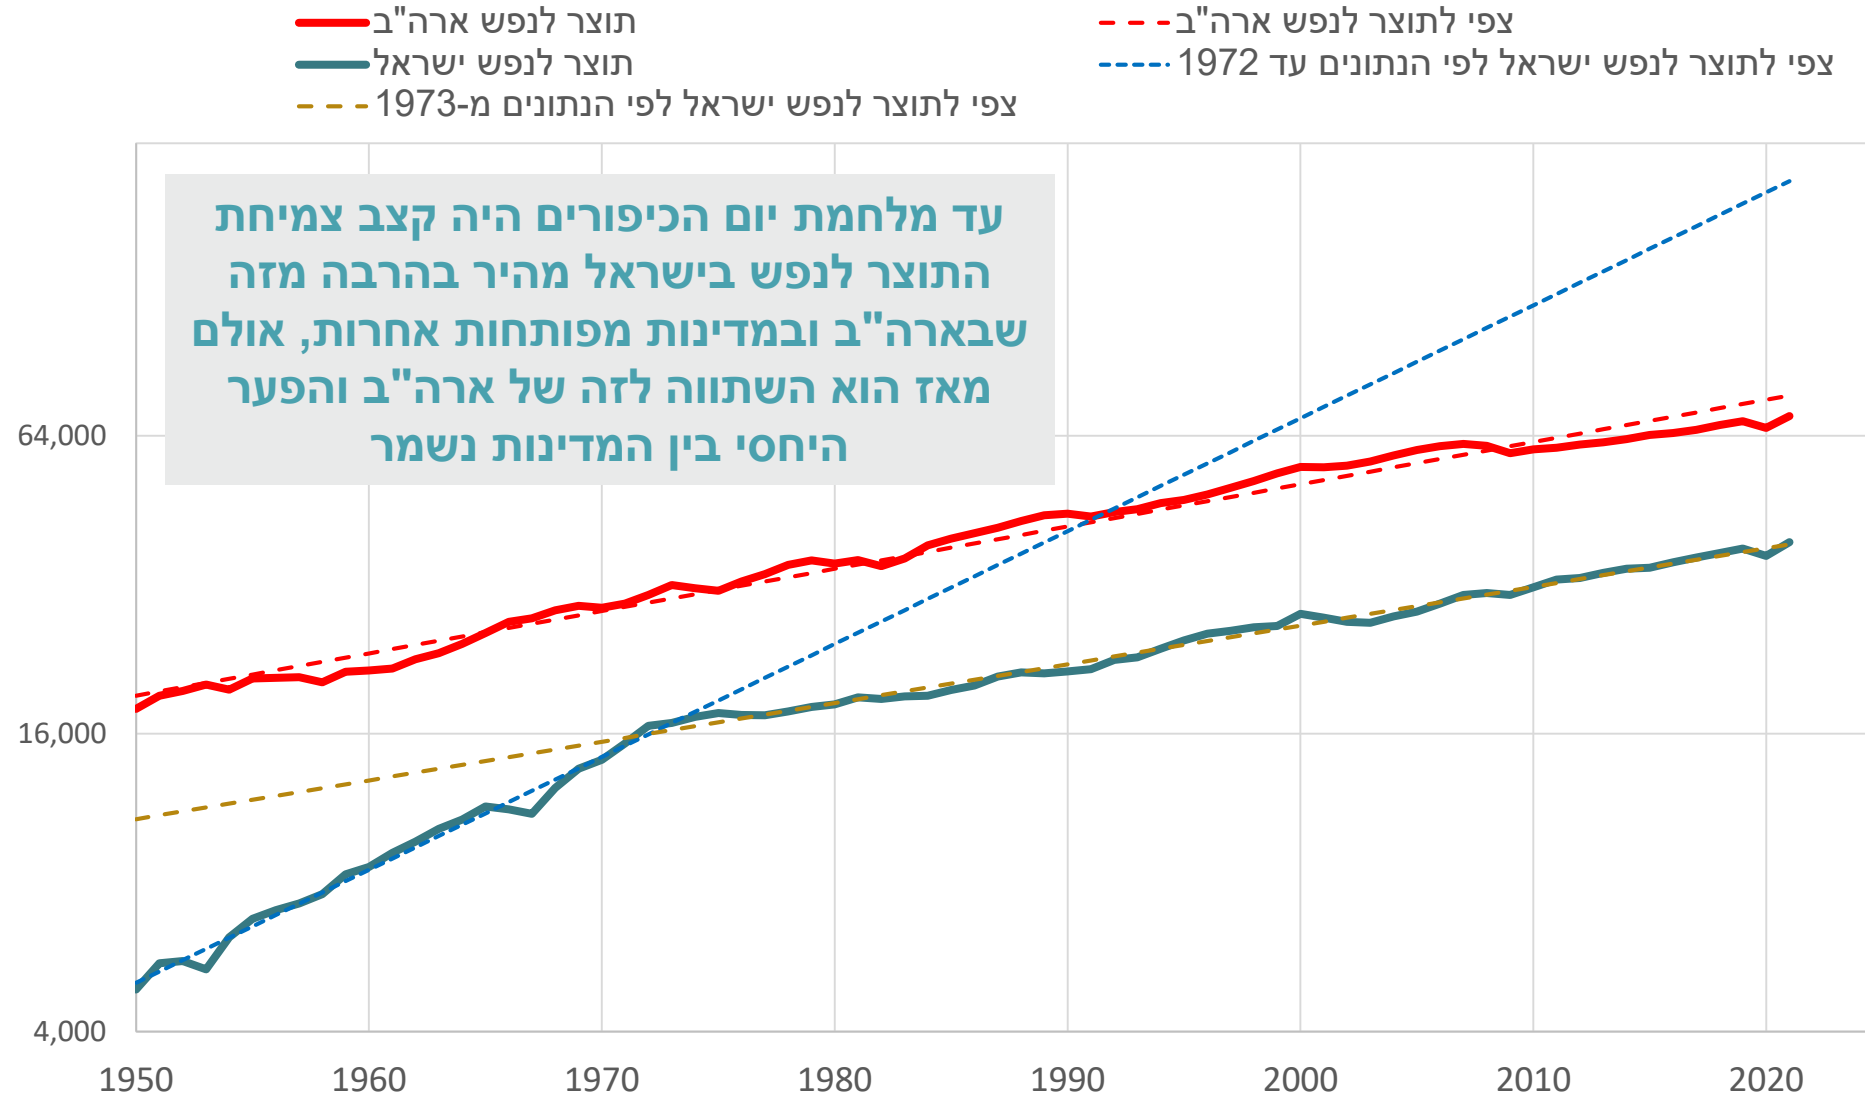


75 שנה לישראל

נתונים נבחרים מקום המדינה ועד היום

מרכז טאוב

לחקר המדיניות
החברתית בישראל

סה"כ המנדטים של שתי המפלגות הגדולות

לפי מספר הכנסת

מקור: ניר קידר, מרכז טאוב | נתונים: כנסת ישראל

מספר המנדטים של מפלגות עם 8 מנדטים ומטה

לפי מספר הכנסת

1949

1977

2001

2015

2021

מקור: ניר קידר, מרכז טאוב | נתונים: כנסת ישראל

אוכלוסיית ישראל לפי דת (במיליונים) ואחוז היהודים מכלל האוכלוסייה

תוחלת החיים בלידה בישראל, באירופה, במדינות ה-G7 ובעולם

תוחלת החיים הממוצעת לאחר גיל הפרישה, לפי מגדר

ההוצאה על ביטחון כאחוז מהתוצר

2023-1952

2023-1987

מספר הנוסעים והתיירים נכנסים/יוצאים במיליונים, טיסות בין-לאומיות בלבד