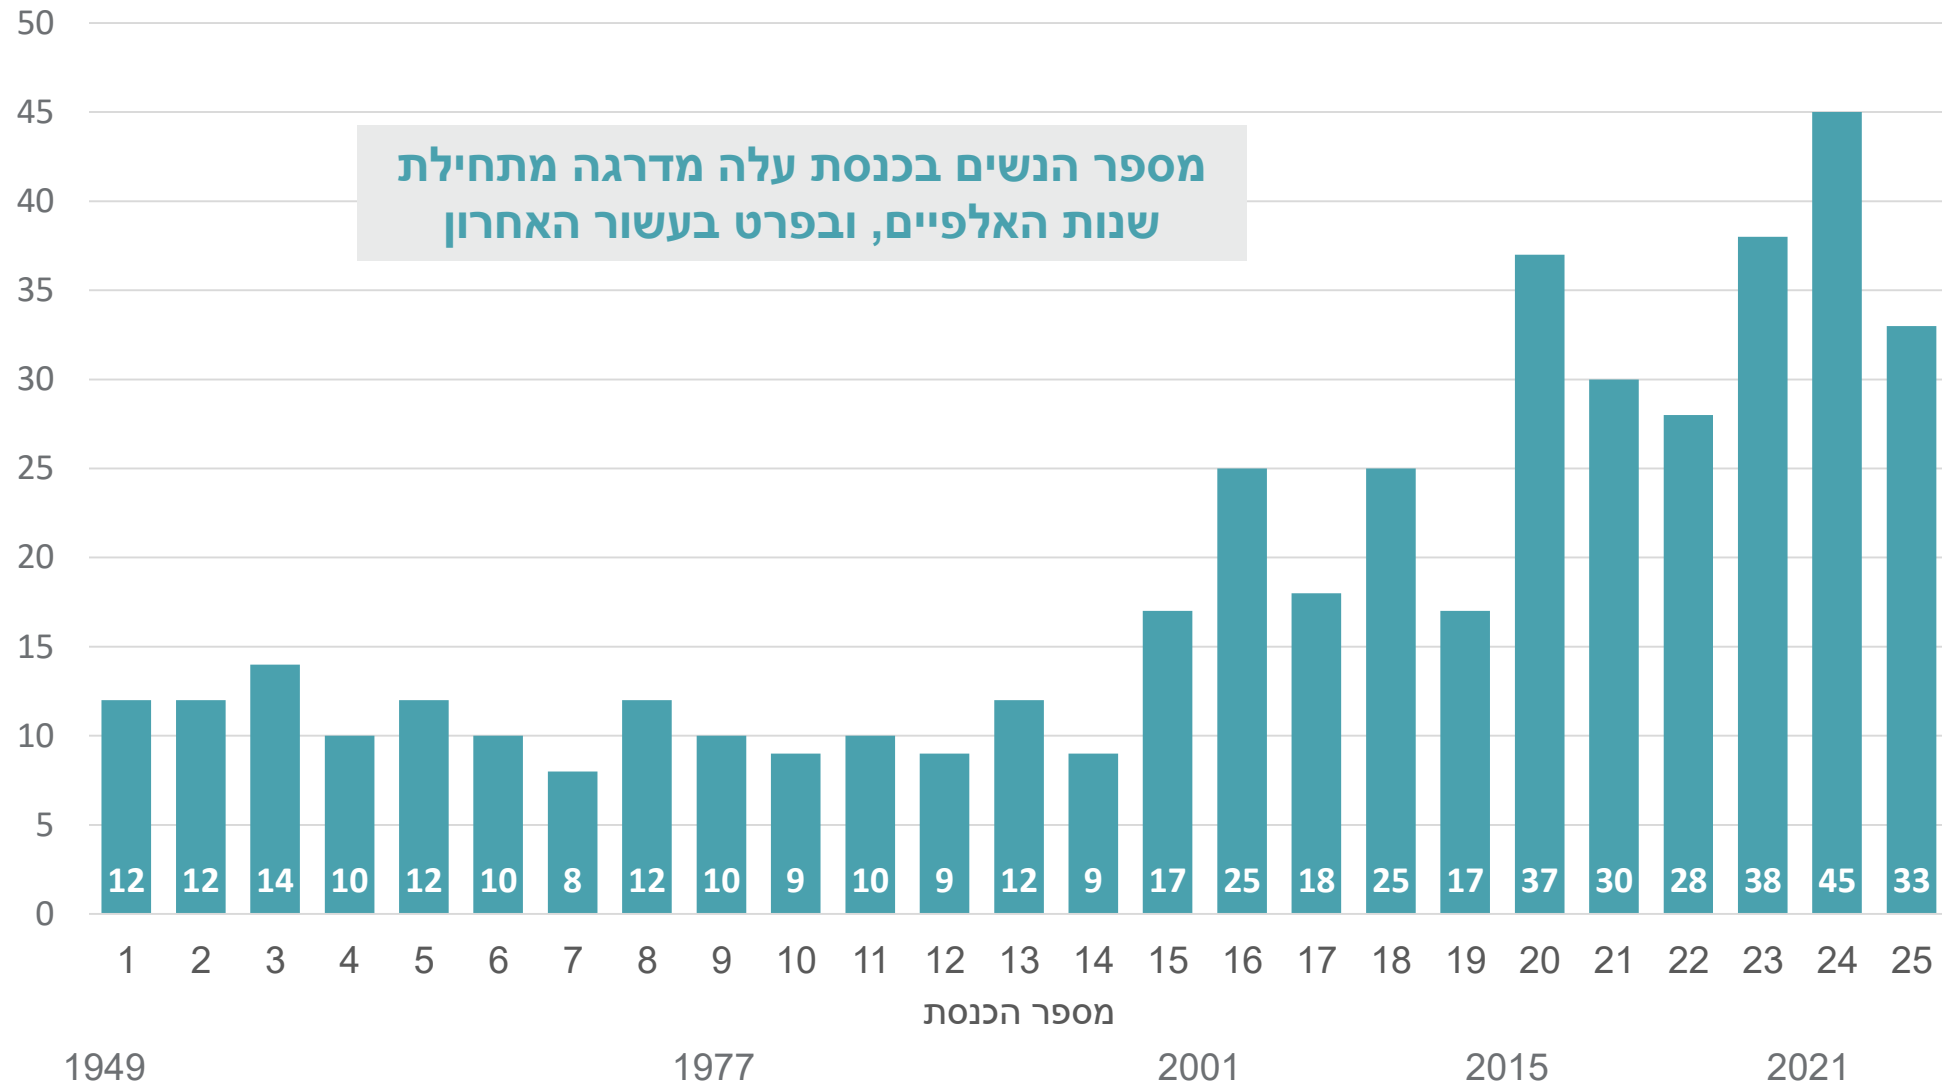


75 שנה לישראל

נתונים נבחרים מקום המדינה ועד היום

מרכז טאוב

לחקר המדיניות
החברתית בישראל

סה"כ המנדטים של שתי המפלגות הגדולות

לפי מספר הכנסת

מקור: ניר קידר, מרכז טאוב | נתונים: כנסת ישראל

מספר המנדטים של מפלגות עם 8 מנדטים ומטה

לפי מספר הכנסת

1949

1977

2001

2015

2021

מקור: ניר קידר, מרכז טאוב | נתונים: כנסת ישראל

אוכלוסיית ישראל לפי דת (במיליונים) ואחוז היהודים מכלל האוכלוסייה

תוחלת החיים בלידה בישראל, באירופה, במדינות ה-G7 ובעולם

תוחלת החיים הממוצעת לאחר גיל הפרישה, לפי מגדר

ההוצאה על ביטחון כאחוז מהתוצר

2023-1952

2023-1987

מספר הנוסעים והתיירים נכנסים/יוצאים במיליונים, טיסות בין-לאומיות בלבד