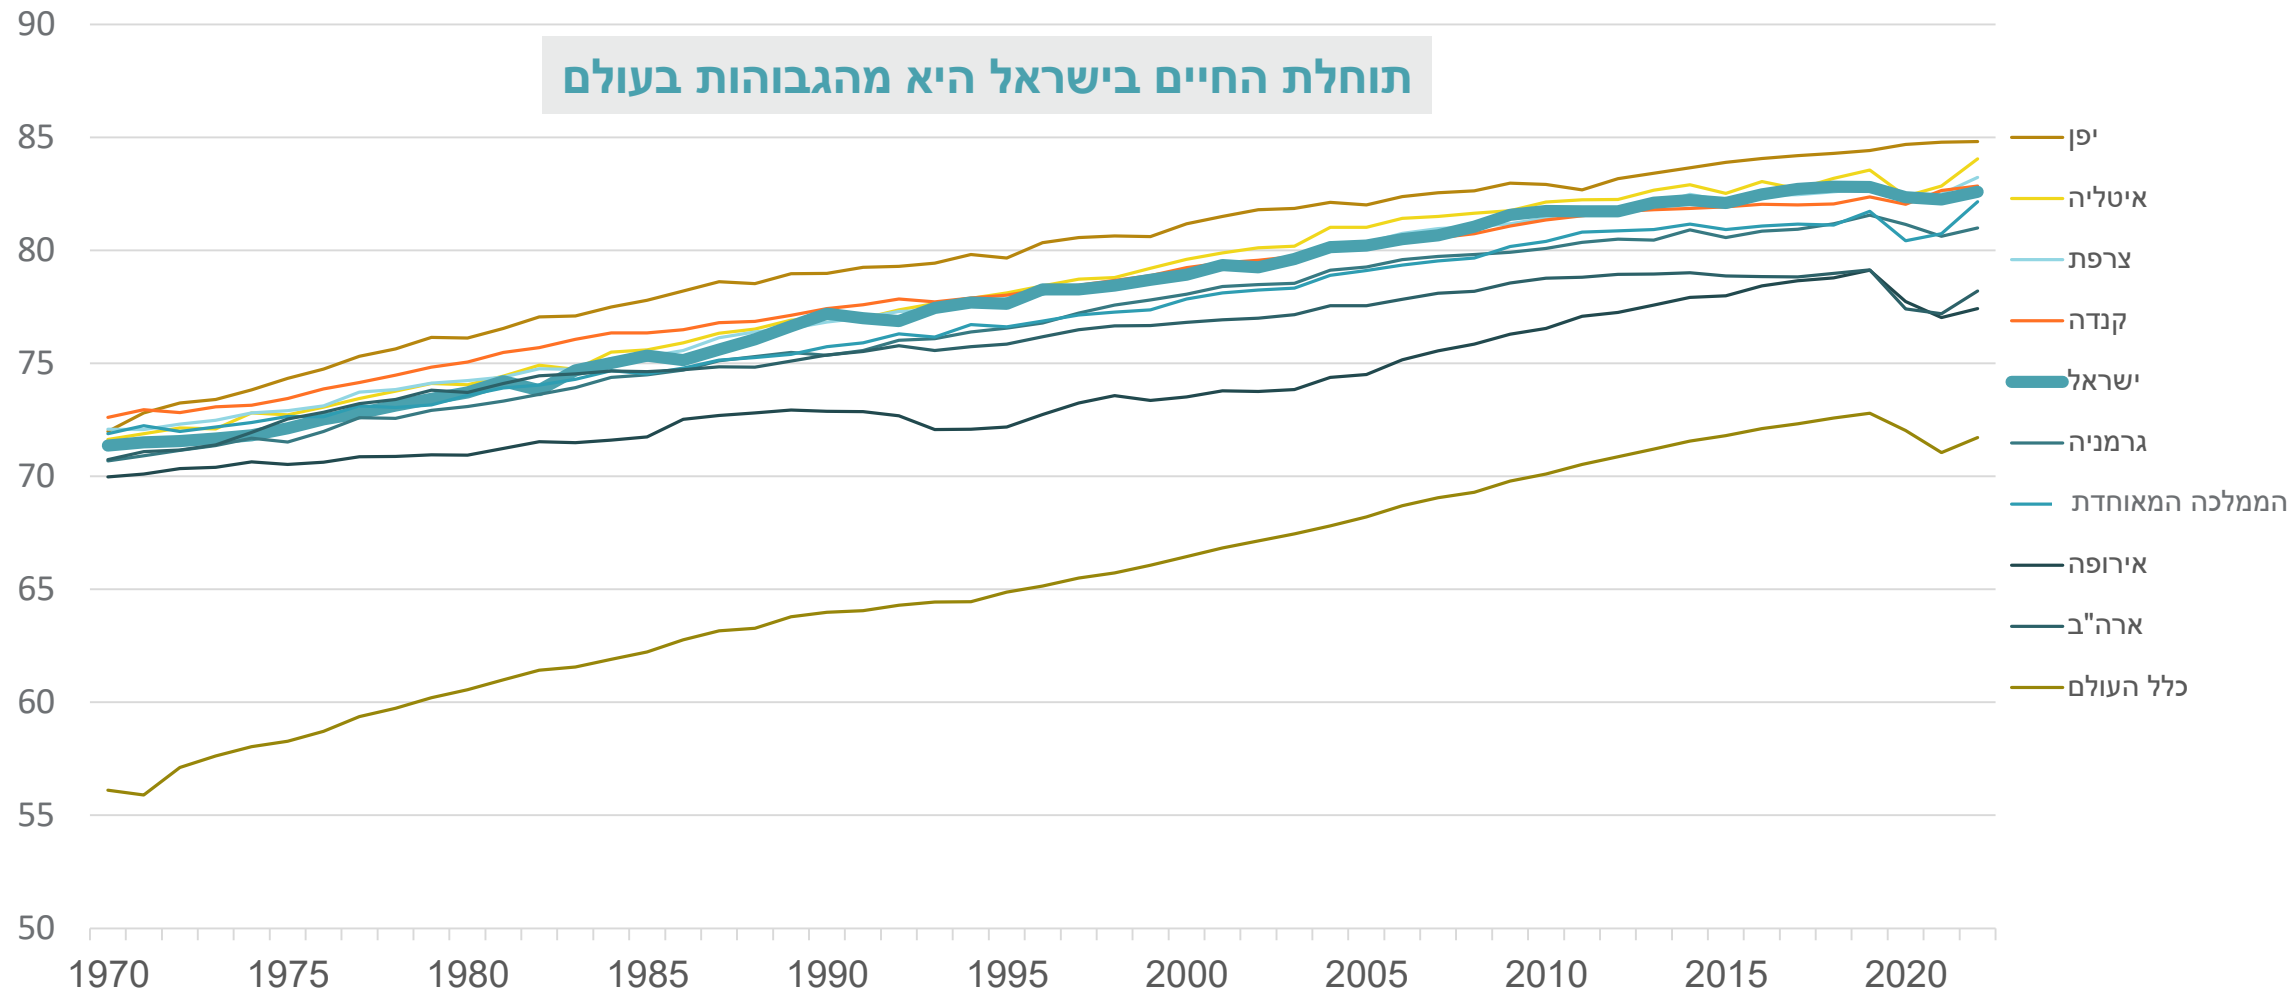


75 שנה לישראל

נתונים נבחרים מקום המדינה ועד היום

מרכז טאוב

לחקר המדיניות
החברתית בישראל

סה"כ המנדטים של שתי המפלגות הגדולות

לפי מספר הכנסת

מקור: ניר קידר, מרכז טאוב | נתונים: כנסת ישראל

מספר המנדטים של מפלגות עם 8 מנדטים ומטה

לפי מספר הכנסת

1949

1977

2001

2015

2021

מקור: ניר קידר, מרכז טאוב | נתונים: כנסת ישראל

אוכלוסיית ישראל לפי דת (במיליונים) ואחוז היהודים מכלל האוכלוסייה

תוחלת החיים בלידה בישראל, באירופה, במדינות ה-G7 ובעולם

תוחלת החיים הממוצעת לאחר גיל הפרישה, לפי מגדר

ההוצאה על ביטחון כאחוז מהתוצר

2023-1952

2023-1987

מספר הנוסעים והתיירים נכנסים/יוצאים במיליונים, טיסות בין-לאומיות בלבד