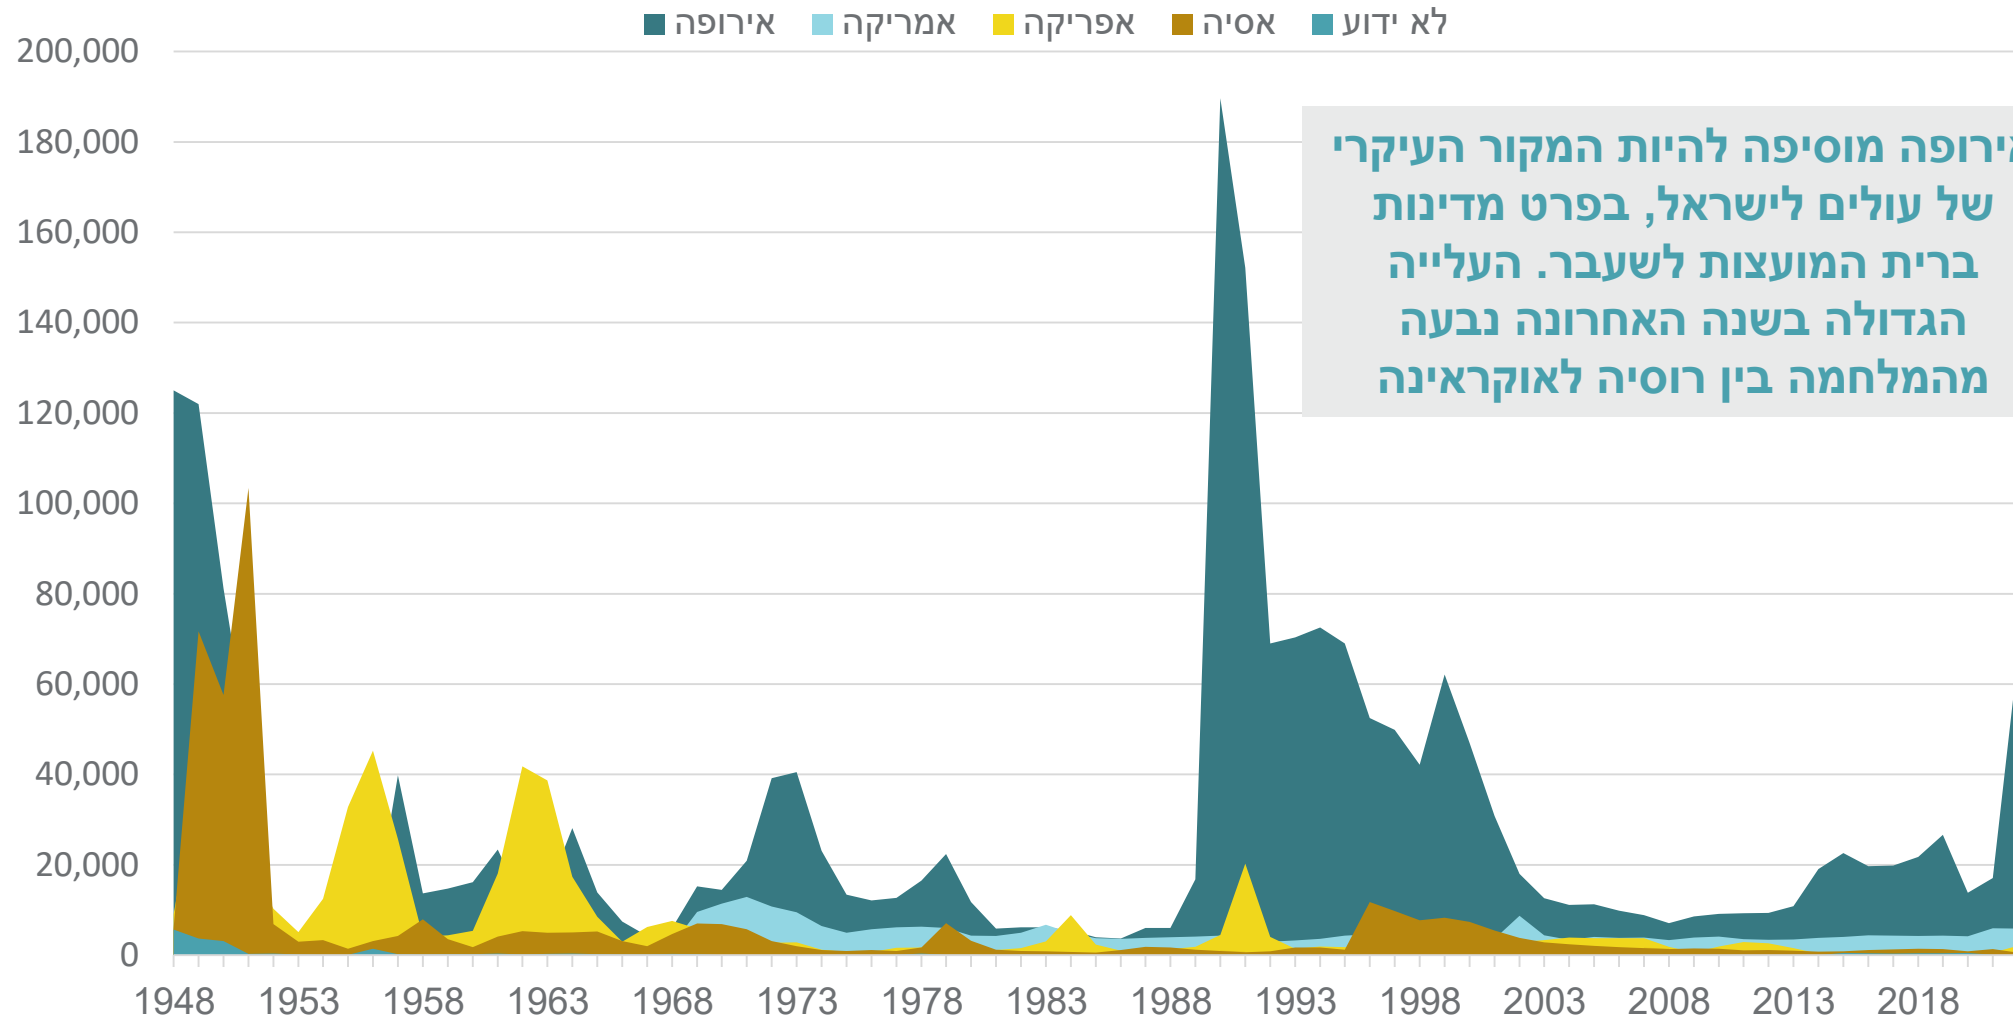


75 שנה לישראל

נתונים נבחרים מקום המדינה ועד היום

מרכז טאוב

לחקר המדיניות
החברתית בישראל

סה"כ המנדטים של שתי המפלגות הגדולות

לפי מספר הכנסת

מקור: ניר קידר, מרכז טאוב | נתונים: כנסת ישראל

מספר המנדטים של מפלגות עם 8 מנדטים ומטה

לפי מספר הכנסת

1949

1977

2001

2015

2021

מקור: ניר קידר, מרכז טאוב | נתונים: כנסת ישראל

אוכלוסיית ישראל לפי דת (במיליונים) ואחוז היהודים מכלל האוכלוסייה

תוחלת החיים בלידה בישראל, באירופה, במדינות ה-G7 ובעולם

תוחלת החיים הממוצעת לאחר גיל הפרישה, לפי מגדר

ההוצאה על ביטחון כאחוז מהתוצר

2023-1952

2023-1987

מספר הנוסעים והתיירים נכנסים/יוצאים במיליונים, טיסות בין-לאומיות בלבד