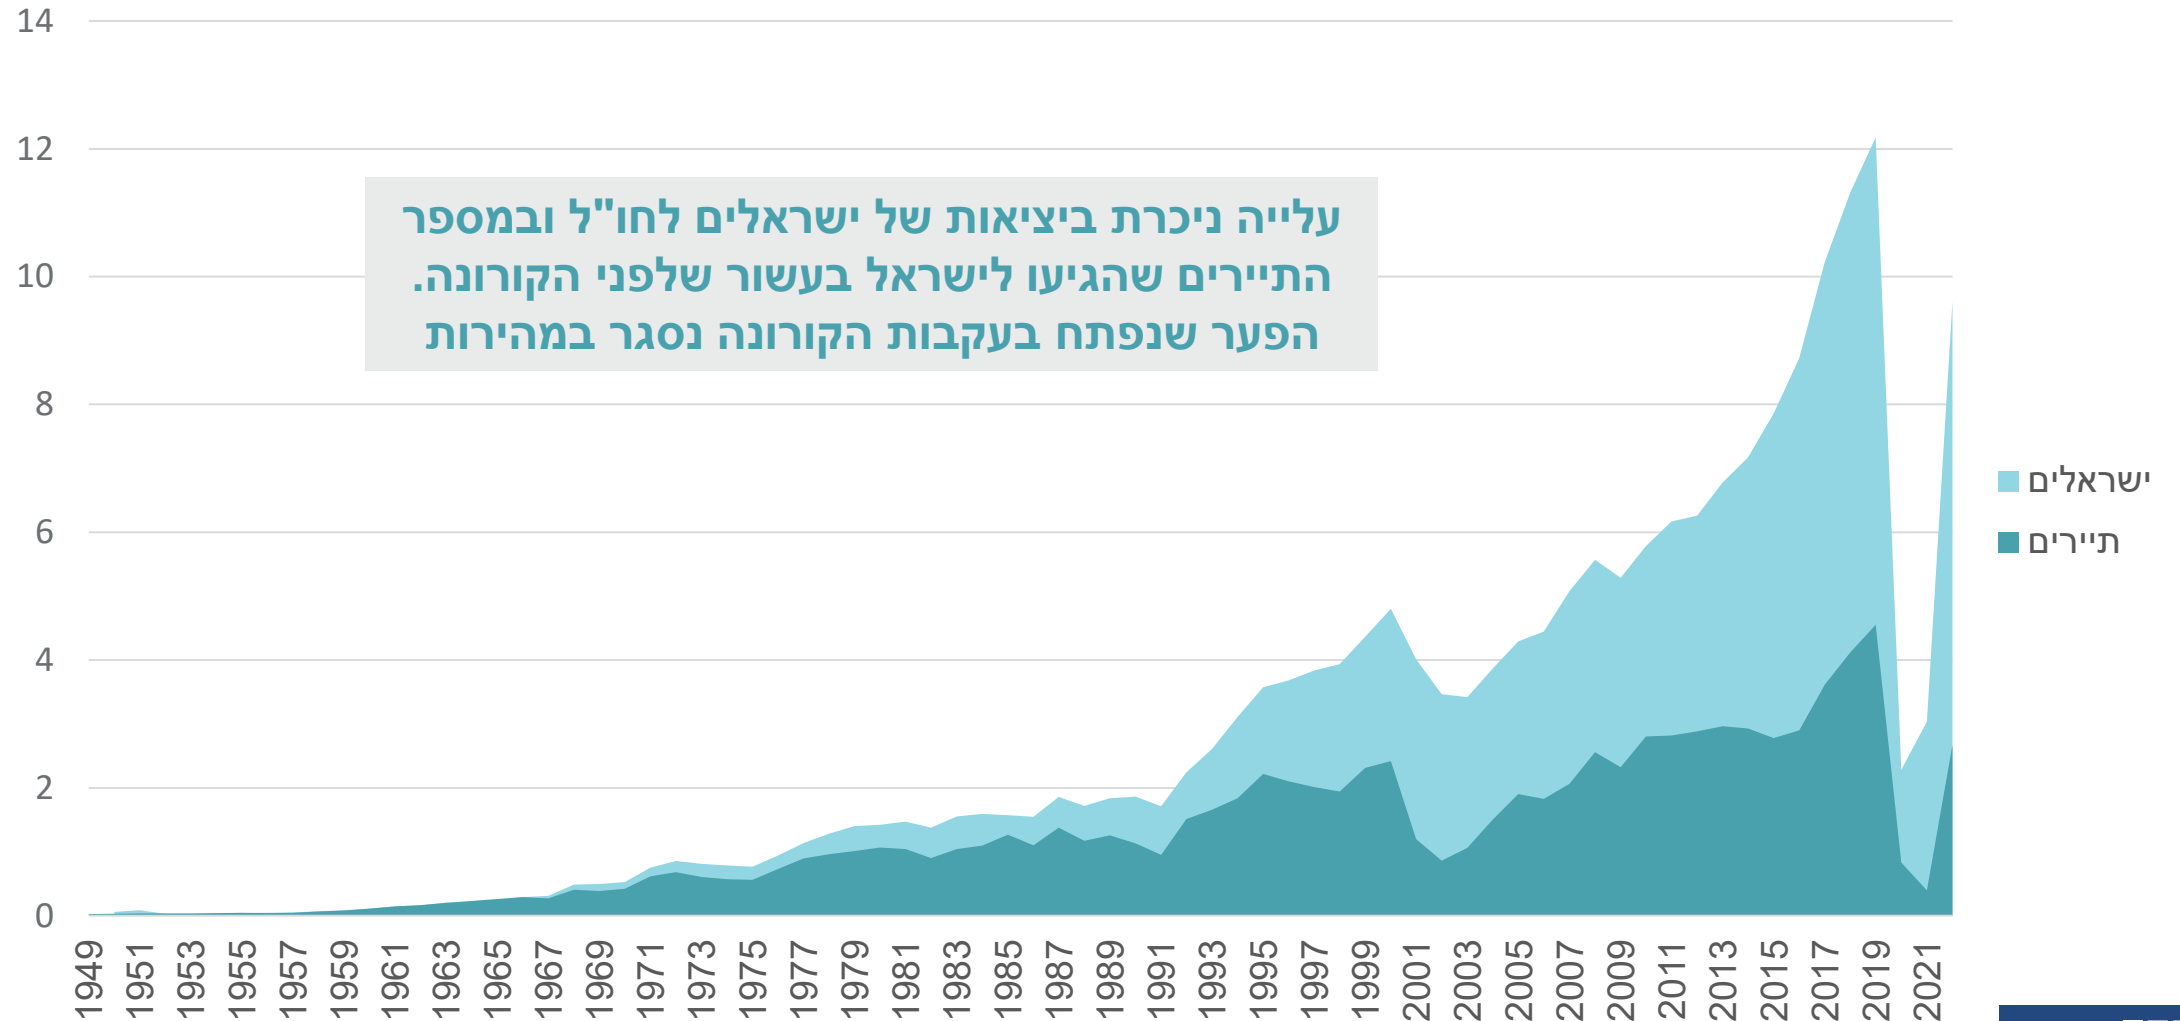

לפי מספר הכנסת

1949

1977

2001

2015

2021

מקור: ניר קידר, מרכז טאוב | נתונים: כנסת ישראל

אוכלוסיית ישראל לפי דת (במיליונים) ואחוז היהודים מכלל האוכלוסייה

תוחלת החיים בלידה בישראל, באירופה, במדינות ה-G7 ובעולם

תוחלת החיים הממוצעת לאחר גיל הפרישה, לפי מגדר

ההוצאה על ביטחון כאחוז מהתוצר

2023-1952

2023-1987

מספר הנוסעים והתיירים נכנסים/יוצאים במיליונים, טיסות בין-לאומיות בלבד