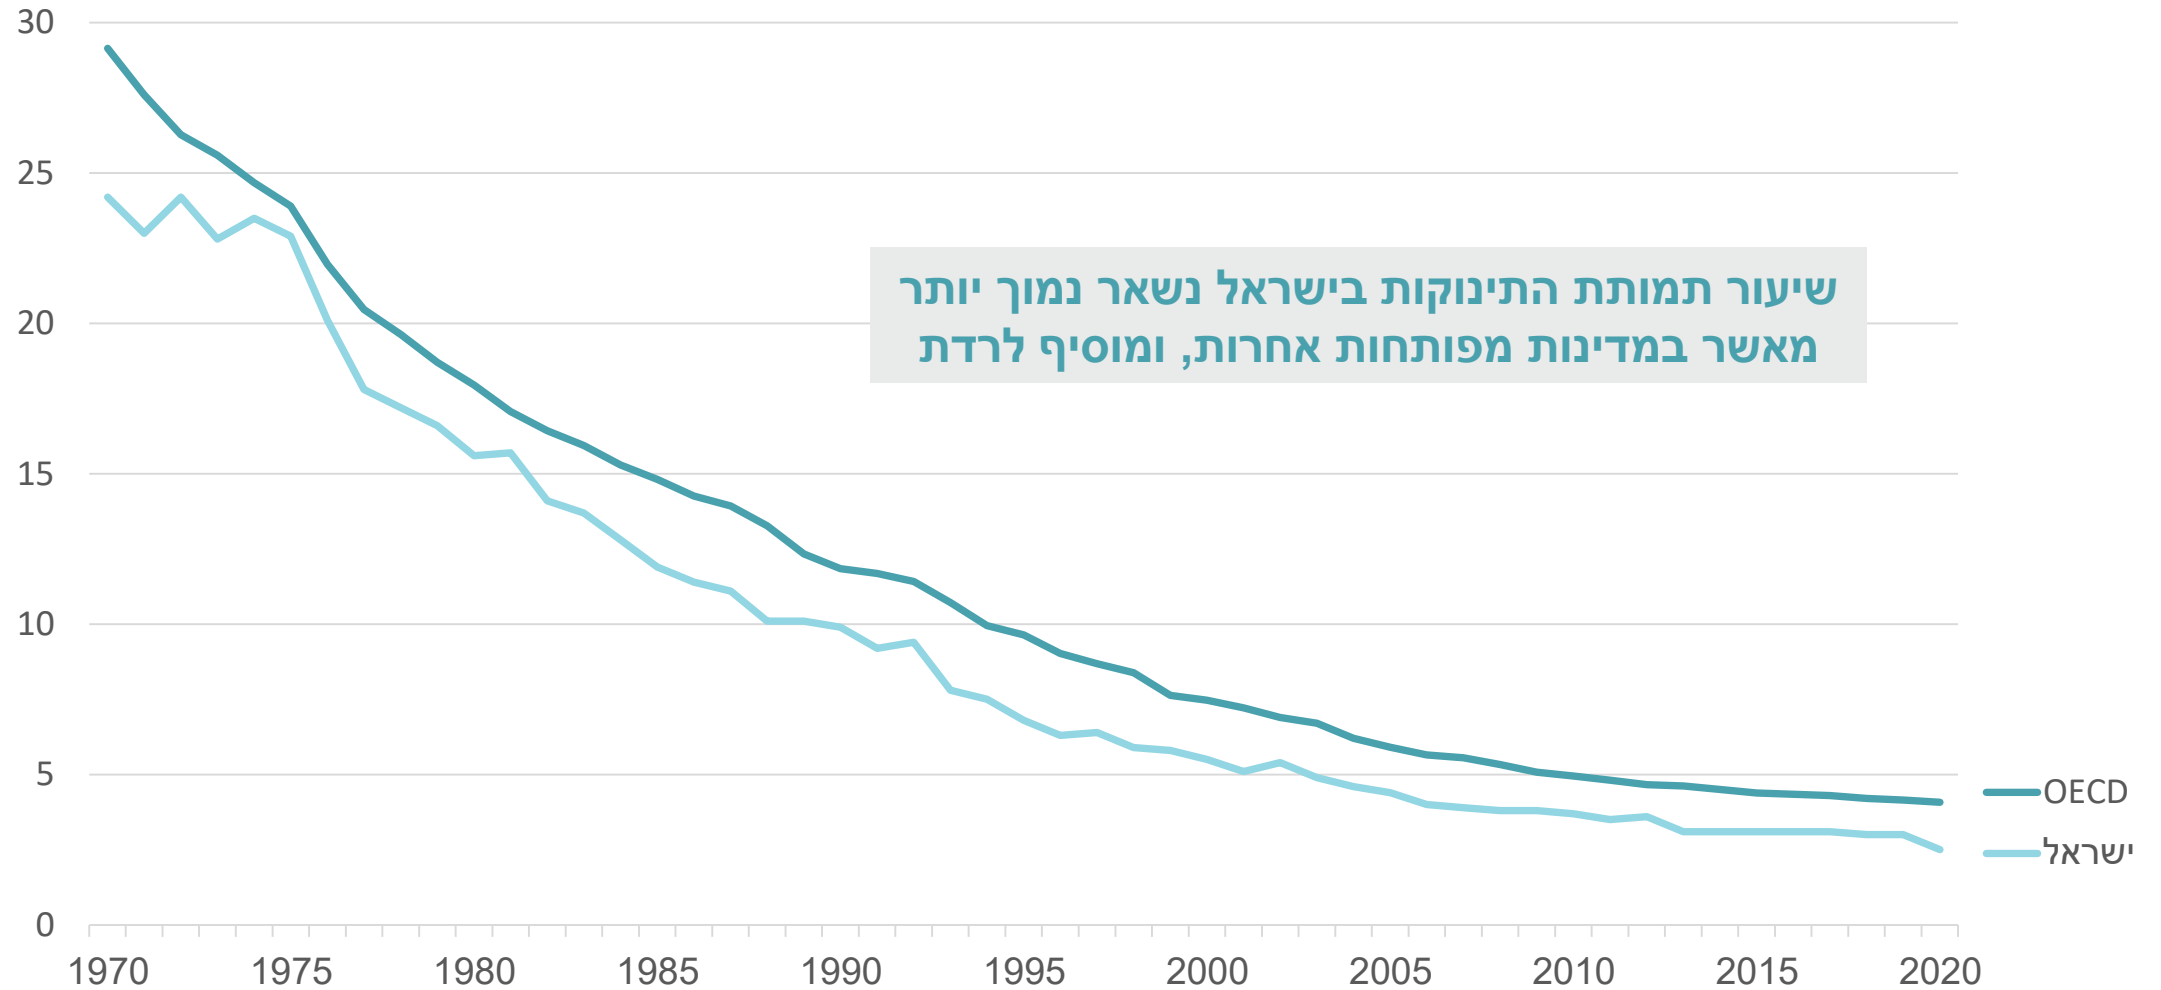


75 שנה לישראל

נתונים נבחרים מקום המדינה ועד היום

מרכז טאוב

לחקר המדיניות
החברתית בישראל

סה"כ המנדטים של שתי המפלגות הגדולות

לפי מספר הכנסת

מקור: ניר קידר, מרכז טאוב | נתונים: כנסת ישראל

מספר המנדטים של מפלגות עם 8 מנדטים ומטה

לפי מספר הכנסת

1949

1977

2001

2015

2021

מקור: ניר קידר, מרכז טאוב | נתונים: כנסת ישראל

אוכלוסיית ישראל לפי דת (במיליונים) ואחוז היהודים מכלל האוכלוסייה

תוחלת החיים בלידה בישראל, באירופה, במדינות ה-G7 ובעולם

תוחלת החיים הממוצעת לאחר גיל הפרישה, לפי מגדר

ההוצאה על ביטחון כאחוז מהתוצר

2023-1952

2023-1987

מספר הנוסעים והתיירים נכנסים/יוצאים במיליונים, טיסות בין-לאומיות בלבד