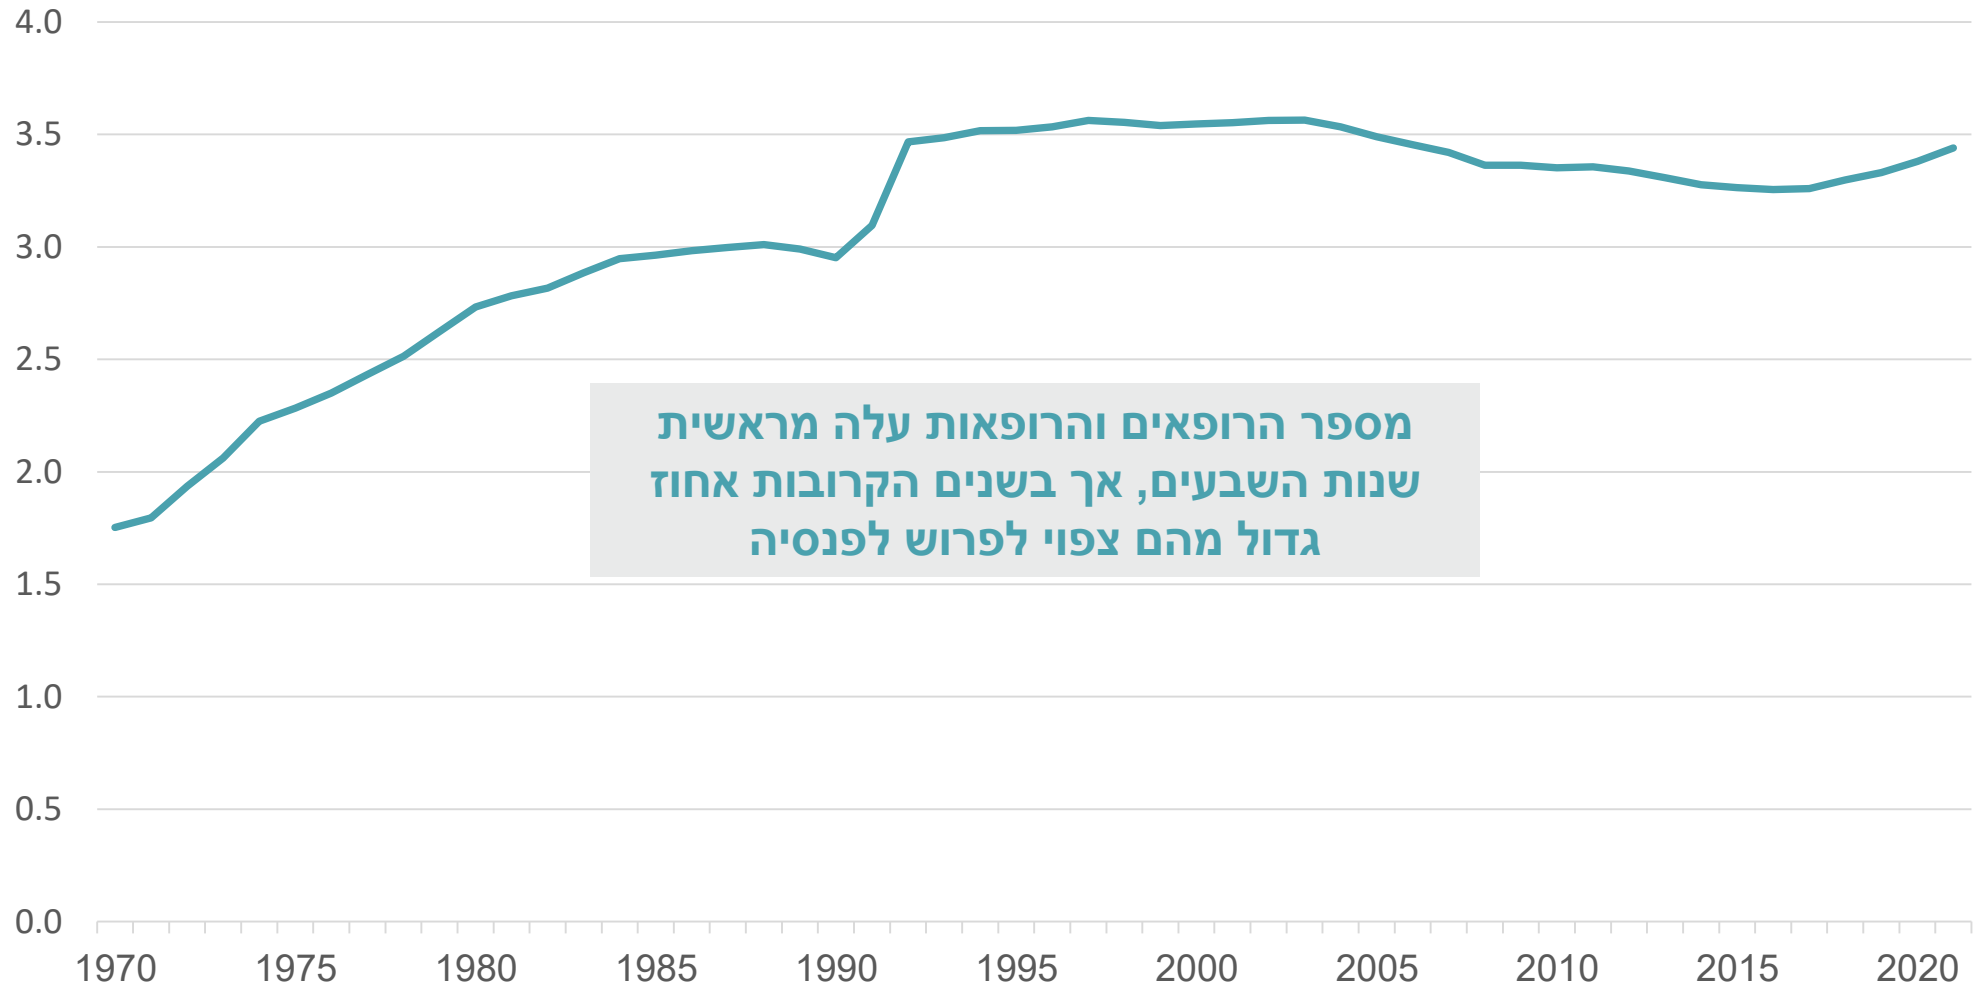

לפי מספר הכנסת

1949

1977

2001

2015

2021

מקור: ניר קידר, מרכז טאוב | נתונים: כנסת ישראל

אוכלוסיית ישראל לפי דת (במיליונים) ואחוז היהודים מכלל האוכלוסייה

תוחלת החיים בלידה בישראל, באירופה, במדינות ה-G7 ובעולם

תוחלת החיים הממוצעת לאחר גיל הפרישה, לפי מגדר

ההוצאה על ביטחון כאחוז מהתוצר

2023-1952

2023-1987

מספר הנוסעים והתיירים נכנסים/יוצאים במיליונים, טיסות בין-לאומיות בלבד