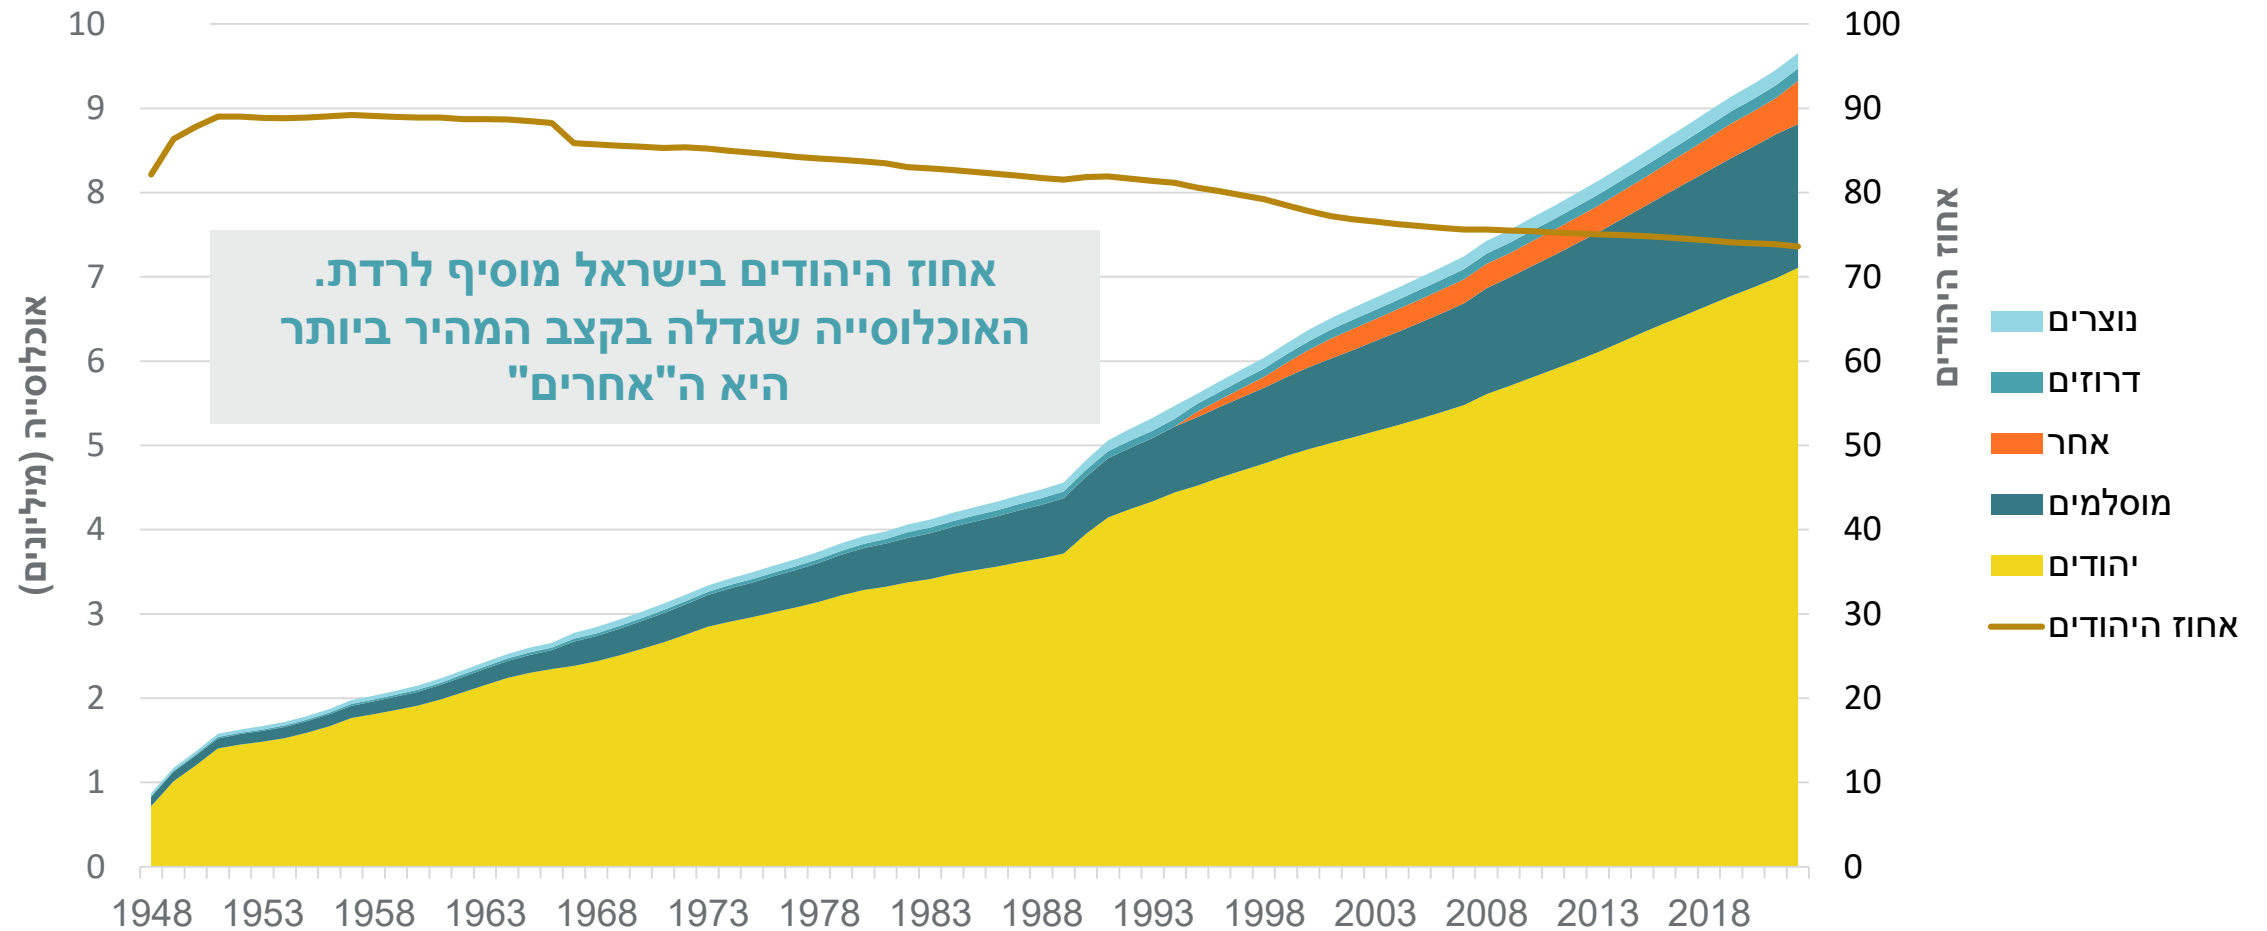


75 שנה לישראל

נתונים נבחרים מקום המדינה ועד היום

מרכז טאוב

לחקר המדיניות
החברתית בישראל

סה"כ המנדטים של שתי המפלגות הגדולות

לפי מספר הכנסת

מקור: ניר קידר, מרכז טאוב | נתונים: כנסת ישראל

מספר המנדטים של מפלגות עם 8 מנדטים ומטה

לפי מספר הכנסת

1949

1977

2001

2015

2021

מקור: ניר קידר, מרכז טאוב | נתונים: כנסת ישראל

אוכלוסיית ישראל לפי דת (במיליונים) ואחוז היהודים מכלל האוכלוסייה

תוחלת החיים בלידה בישראל, באירופה, במדינות ה-G7 ובעולם

תוחלת החיים הממוצעת לאחר גיל הפרישה, לפי מגדר

ההוצאה על ביטחון כאחוז מהתוצר

2023-1952

2023-1987

מספר הנוסעים והתיירים נכנסים/יוצאים במיליונים, טיסות בין-לאומיות בלבד