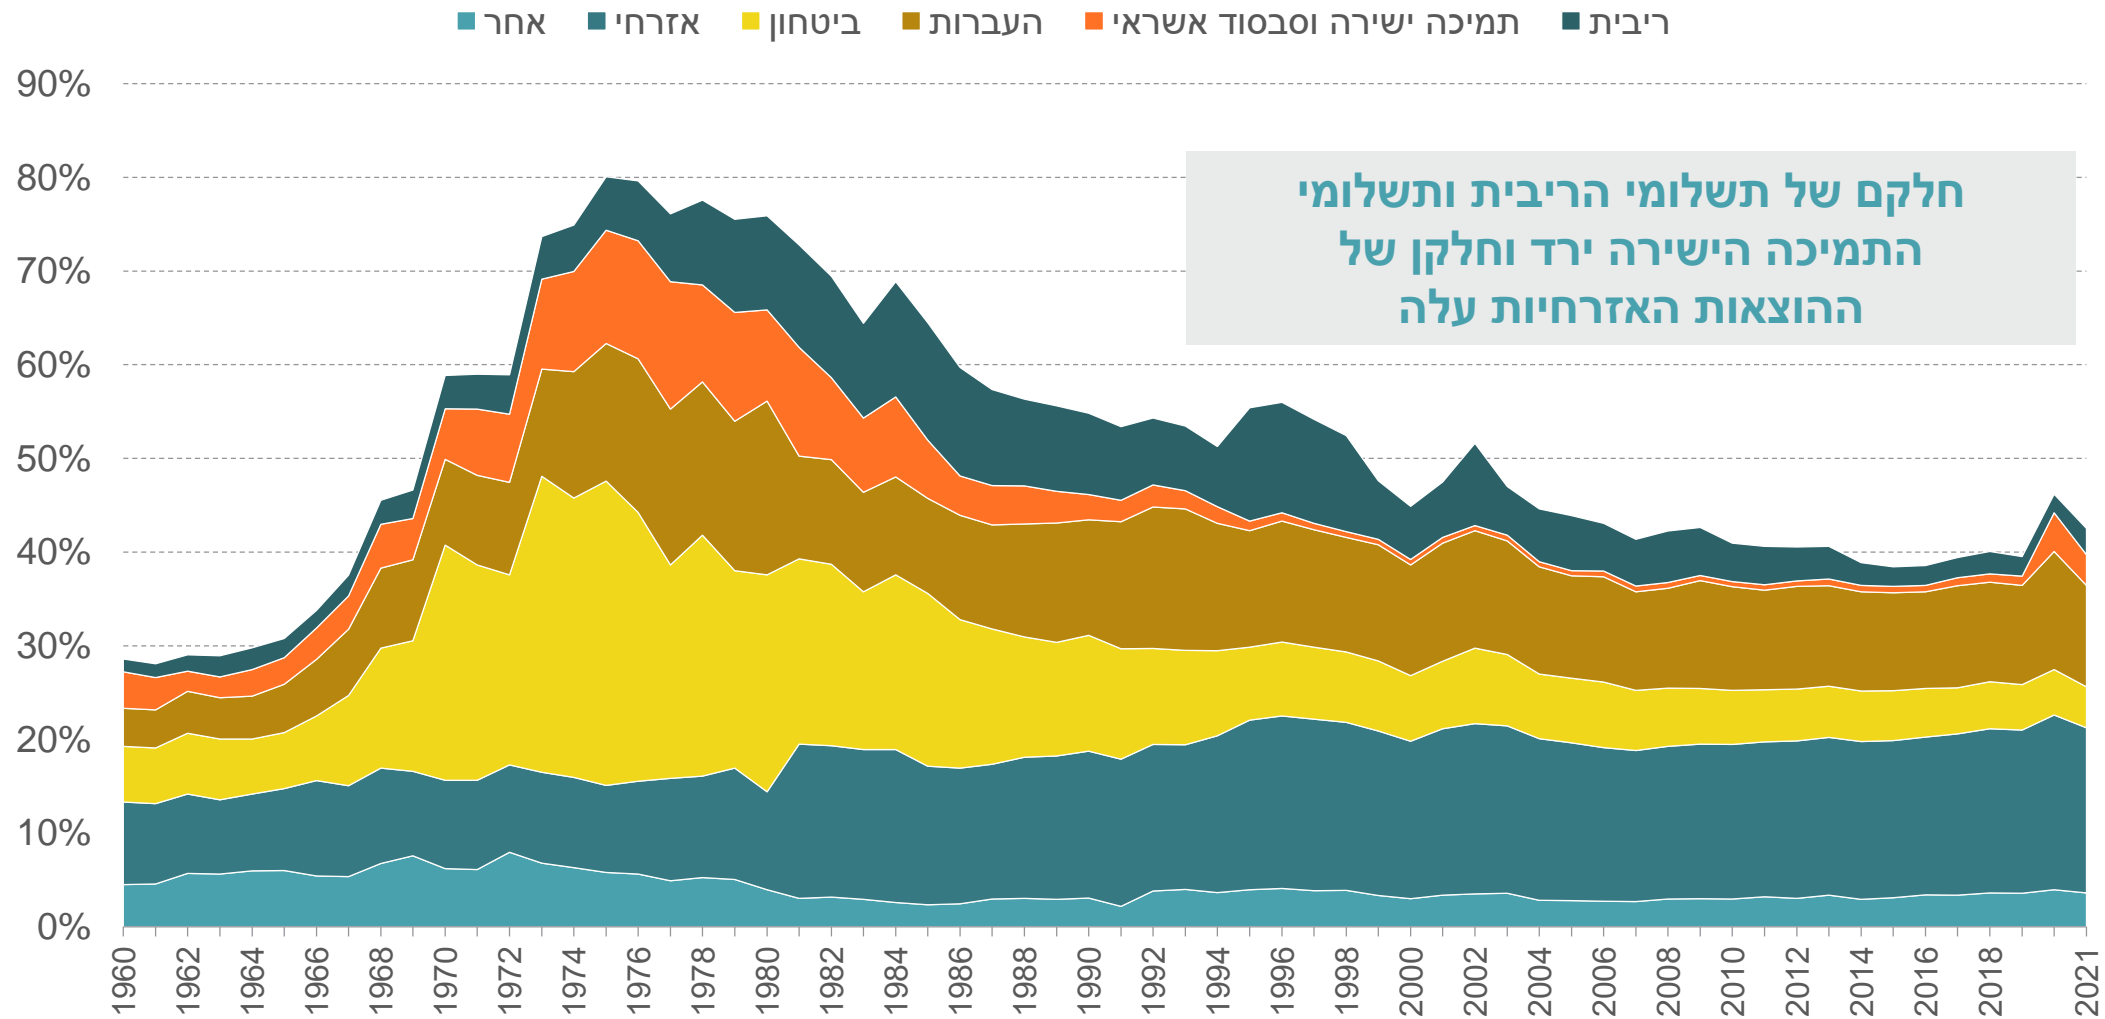


75 שנה לישראל

נתונים נבחרים מקום המדינה ועד היום

מרכז טאוב

לחקר המדיניות
החברתית בישראל

סה"כ המנדטים של שתי המפלגות הגדולות

לפי מספר הכנסת

מקור: ניר קידר, מרכז טאוב | נתונים: כנסת ישראל

מספר המנדטים של מפלגות עם 8 מנדטים ומטה

לפי מספר הכנסת

1949

1977

2001

2015

2021

מקור: ניר קידר, מרכז טאוב | נתונים: כנסת ישראל

אוכלוסיית ישראל לפי דת (במיליונים) ואחוז היהודים מכלל האוכלוסייה

תוחלת החיים בלידה בישראל, באירופה, במדינות ה-G7 ובעולם

תוחלת החיים הממוצעת לאחר גיל הפרישה, לפי מגדר

ההוצאה על ביטחון כאחוז מהתוצר

2023-1952

2023-1987

מספר הנוסעים והתיירים נכנסים/יוצאים במיליונים, טיסות בין-לאומיות בלבד