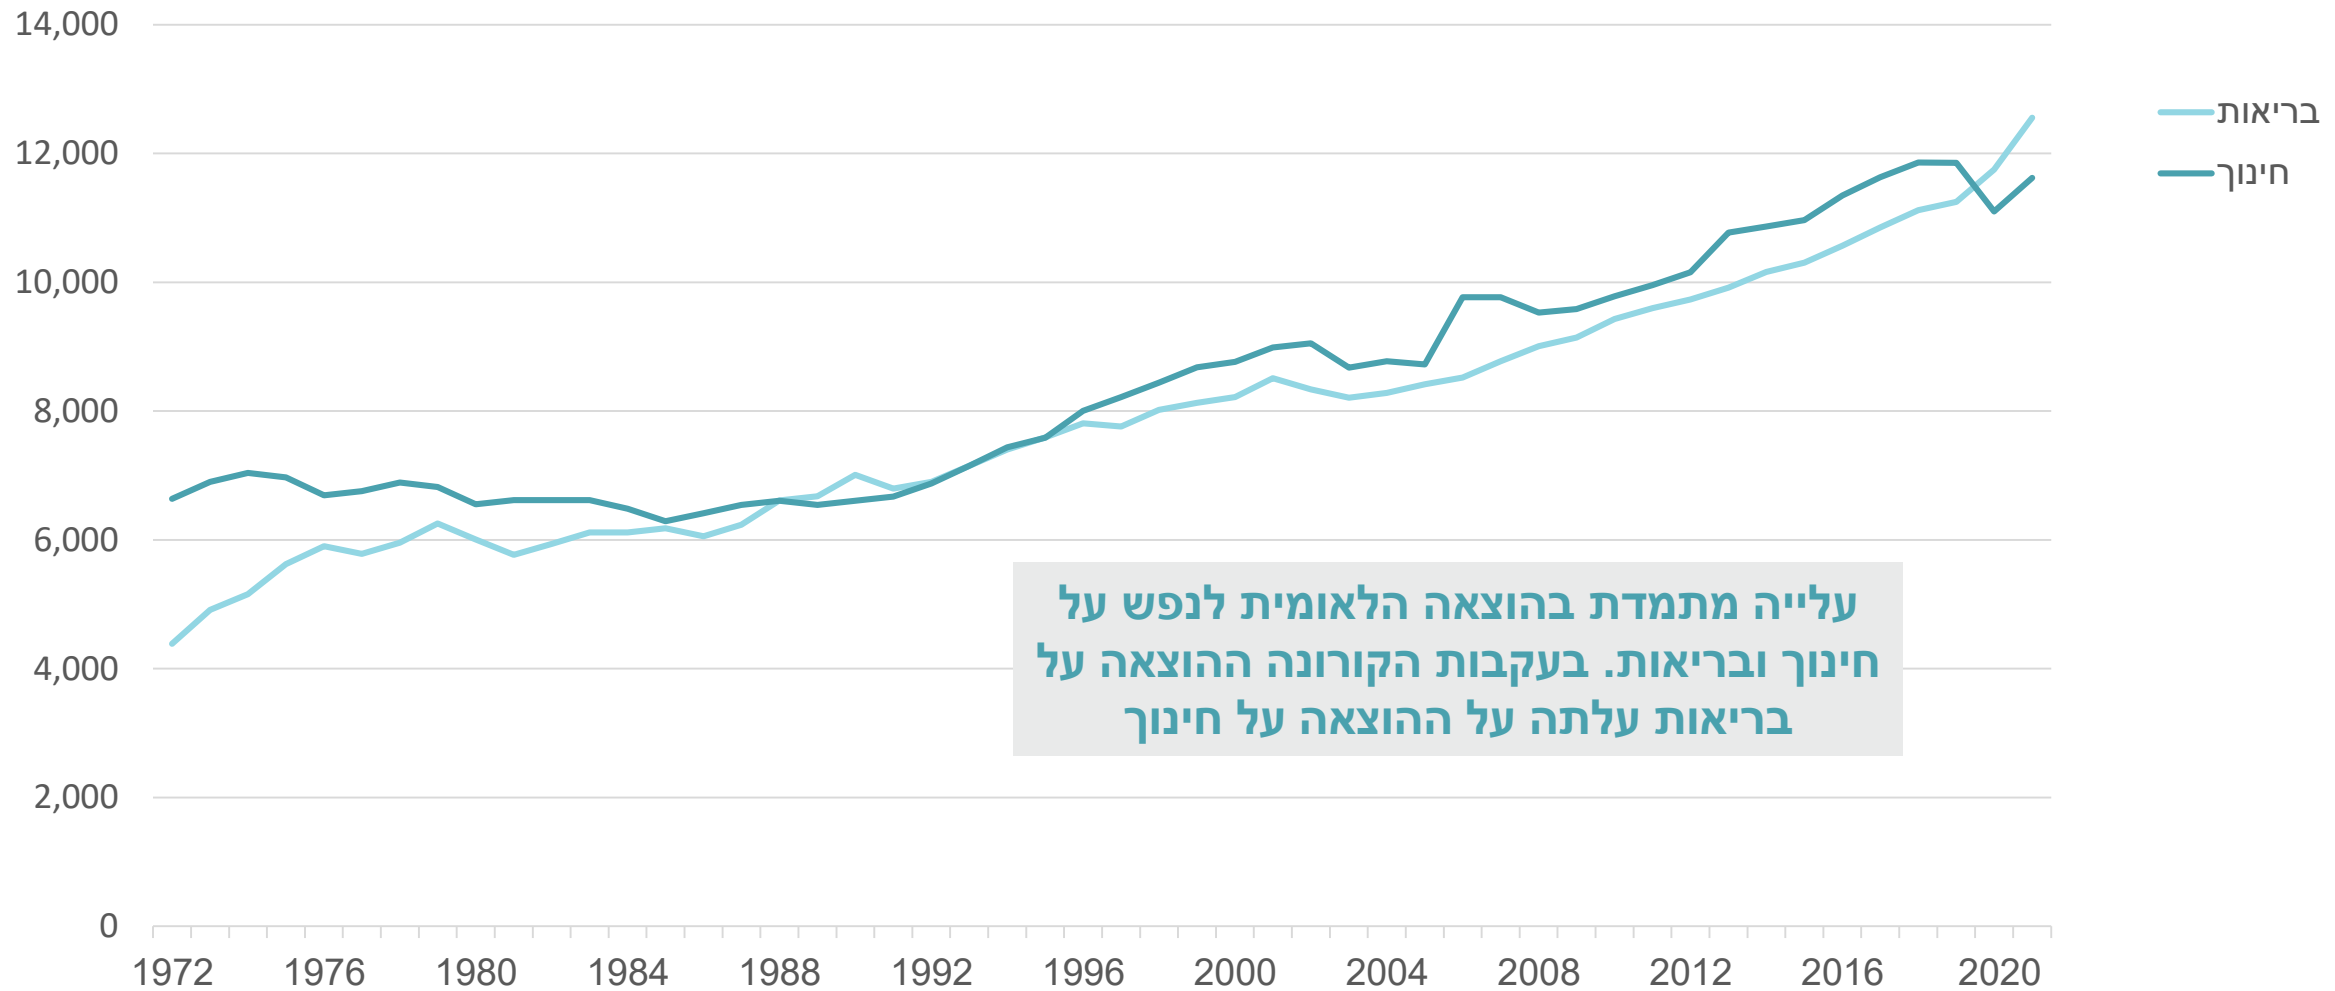

ההוצאה הלאומית לנפש על חינוך ובריאות

בשקלים, מחירי 2015