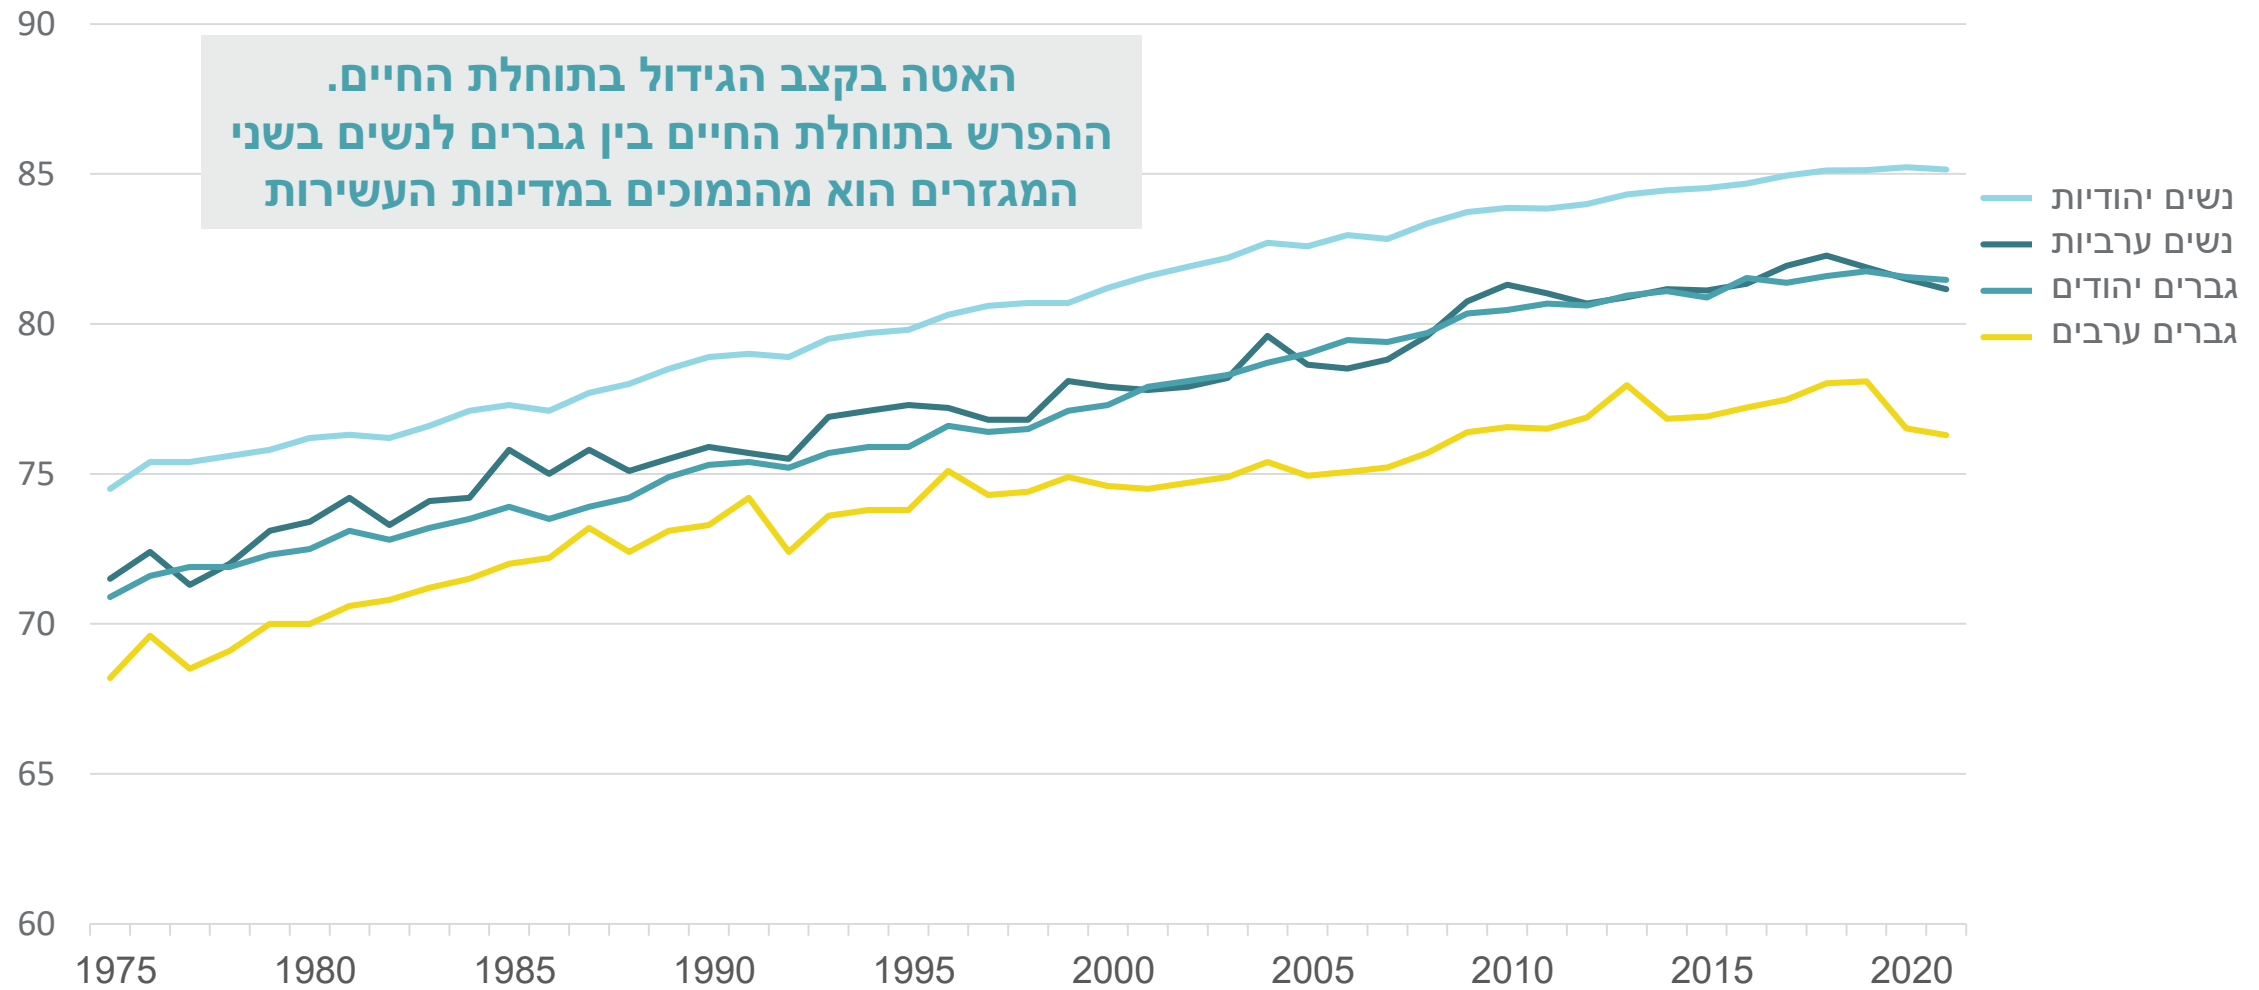


75 שנה לישראל

נתונים נבחרים מקום המדינה ועד היום

מרכז טאוב

לחקר המדיניות
החברתית בישראל

סה"כ המנדטים של שתי המפלגות הגדולות

לפי מספר הכנסת

מקור: ניר קידר, מרכז טאוב | נתונים: כנסת ישראל

מספר המנדטים של מפלגות עם 8 מנדטים ומטה

לפי מספר הכנסת

1949

1977

2001

2015

2021

מקור: ניר קידר, מרכז טאוב | נתונים: כנסת ישראל

אוכלוסיית ישראל לפי דת (במיליונים) ואחוז היהודים מכלל האוכלוסייה

תוחלת החיים בלידה בישראל, באירופה, במדינות ה-G7 ובעולם

תוחלת החיים הממוצעת לאחר גיל הפרישה, לפי מגדר

ההוצאה על ביטחון כאחוז מהתוצר

2023-1952

2023-1987

מספר הנוסעים והתיירים נכנסים/יוצאים במיליונים, טיסות בין-לאומיות בלבד