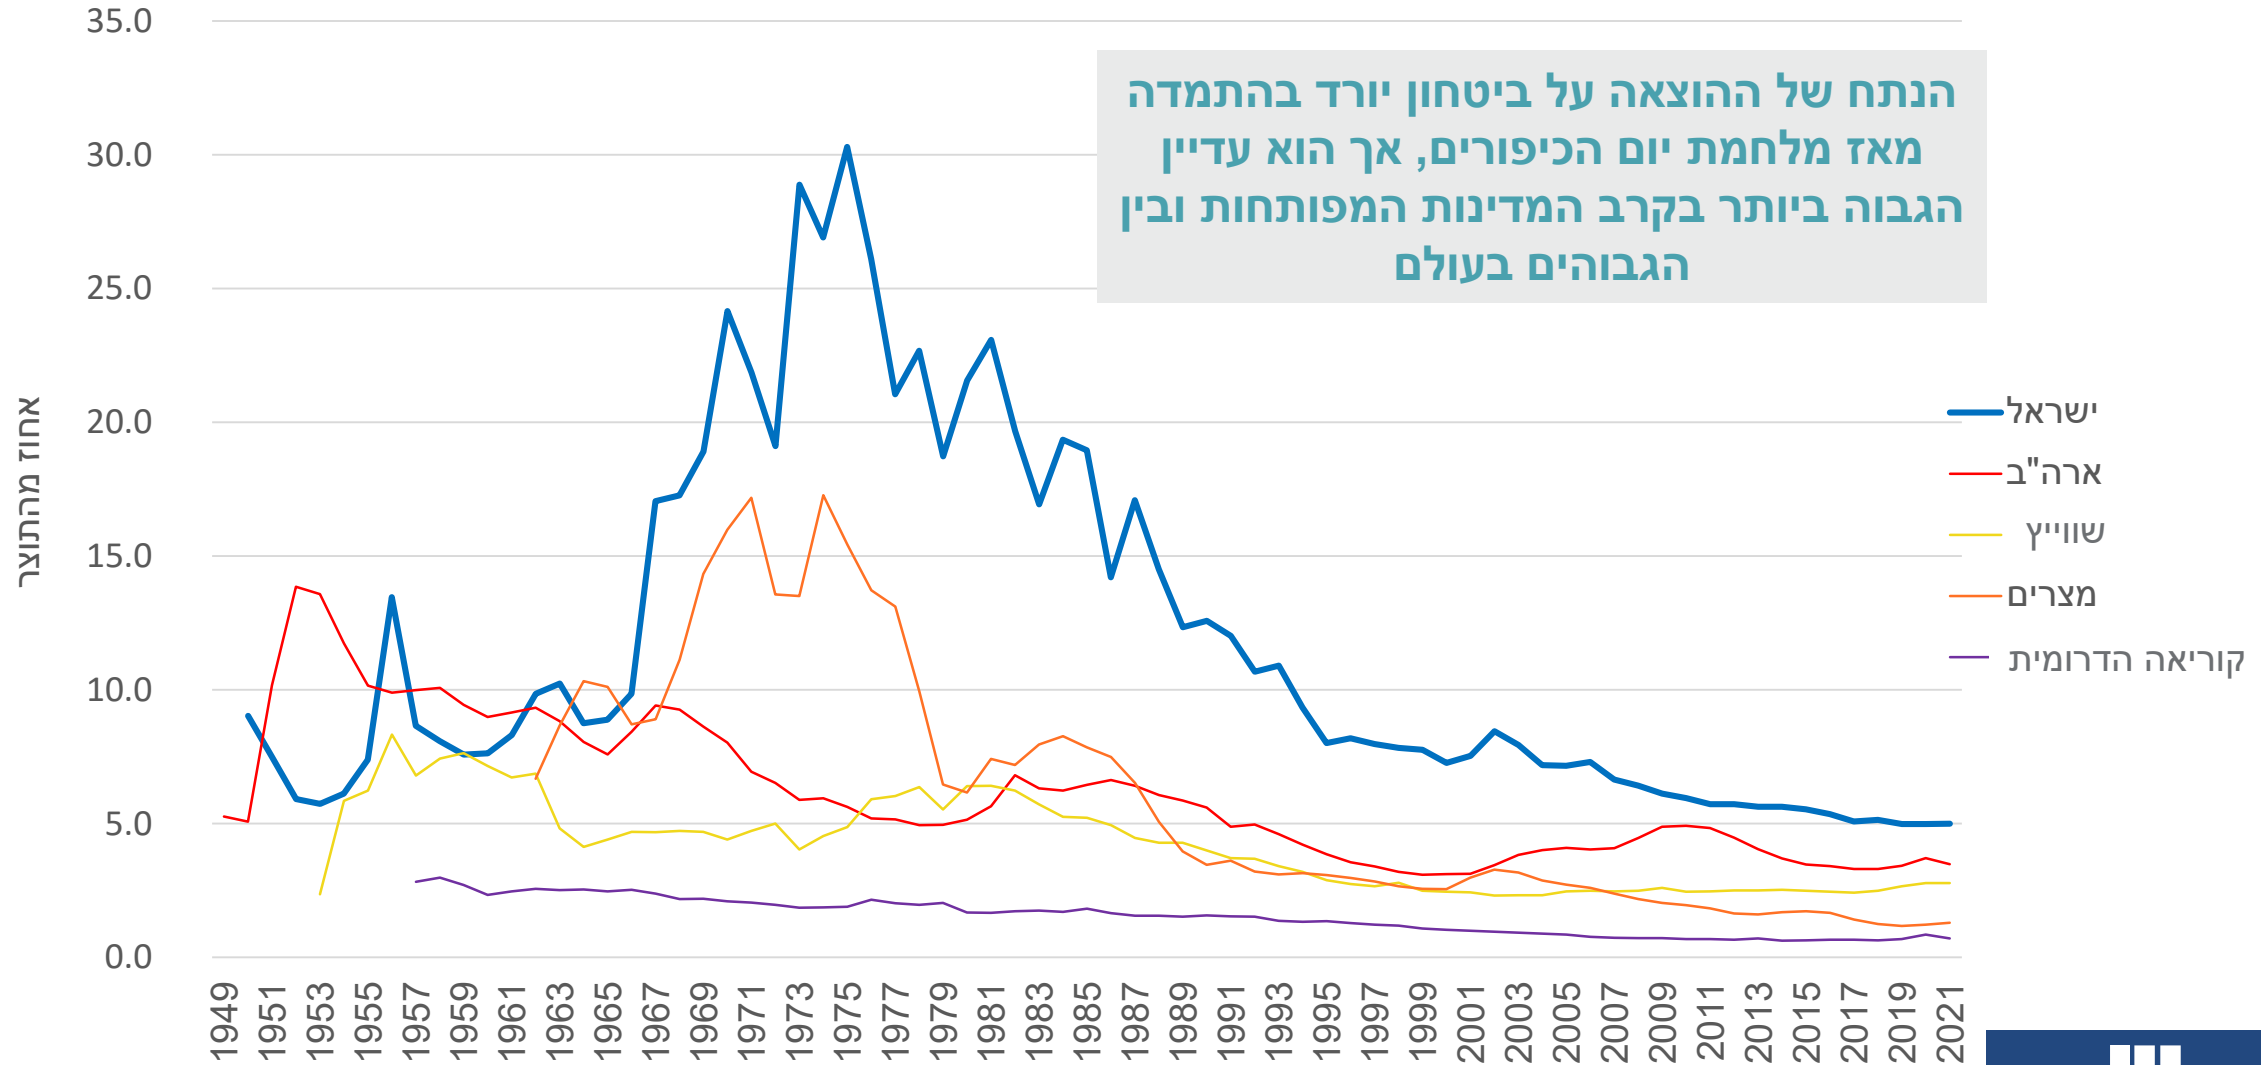


75 שנה לישראל

נתונים נבחרים מקום המדינה ועד היום

מרכז טאוב

לחקר המדיניות
החברתית בישראל

סה"כ המנדטים של שתי המפלגות הגדולות

לפי מספר הכנסת

מקור: ניר קידר, מרכז טאוב | נתונים: כנסת ישראל

מספר המנדטים של מפלגות עם 8 מנדטים ומטה

לפי מספר הכנסת

1949

1977

2001

2015

2021

מקור: ניר קידר, מרכז טאוב | נתונים: כנסת ישראל

אוכלוסיית ישראל לפי דת (במיליונים) ואחוז היהודים מכלל האוכלוסייה

תוחלת החיים בלידה בישראל, באירופה, במדינות ה-G7 ובעולם

תוחלת החיים הממוצעת לאחר גיל הפרישה, לפי מגדר

ההוצאה על ביטחון כאחוז מהתוצר

2023-1952

2023-1987

מספר הנוסעים והתיירים נכנסים/יוצאים במיליונים, טיסות בין-לאומיות בלבד